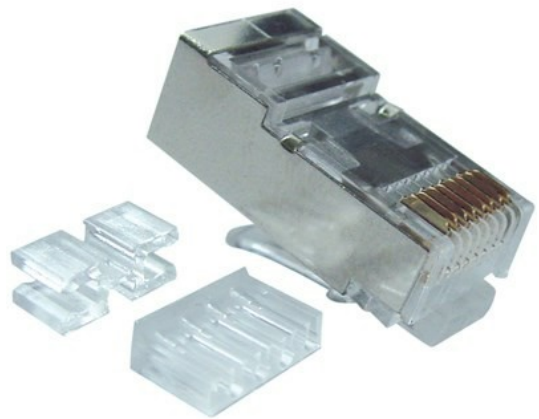

Klemko Techniek B.V.
Phone: +31 (0)880023300
E-mail: info@klemko.nl

klemko®

182102 - RJ45-RM-C6A-A

RJ Connectoren

Inhoud verpakking: BG á 100 Stuks

/productimages/182102.jpg

TECHNISCHE GEGEVENS:

Model	Stekker
Connectortype	RJ45 8(8)
Afgeschermd	Ja
Categorie	6A (TIA)
Aansluitwijze	Crimp
Speciaal gereedschap noodzakelijk	Nee
Geschikt voor ronde kabel	Ja
Geschikt voor platte kabel	Nee
Geschikt voor massieve geleider	Ja
Geschikt voor soepele ader	Ja
Kleur	Transparant
Contactdikte goudlaag	50 µ
Materiaal behuizing	Polycarbonaat (PC)
Stootvast	Ja
Vlamvertragend	Ja