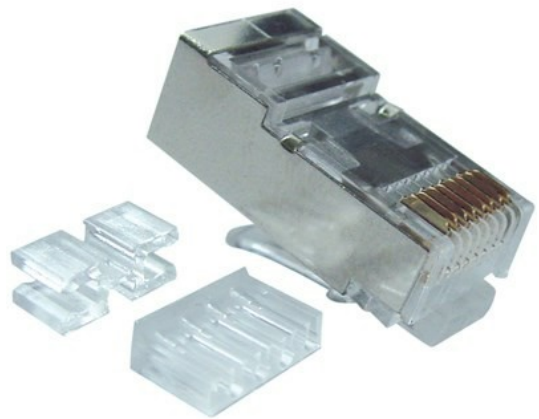

Klemko Techniek B.V.
Tel.: +31 (0)880023300
E-mail: info@klemko.nl

klemko®

182102 - RJ45-RM-C6A-A

RJ Connectoren

Inhoud verpakking: BG á 100 Stuks

/productimages/182102.jpg

TECHNISCHE GEGEVENS:

Model	Stekker
Connectortype	RJ45 8(8)
Afgeschermd	Ja
Categorie	6A (TIA)
Aansluitwijze	Crimp
Speciaal gereedschap noodzakelijk	Nee
Geschikt voor ronde kabel	Ja
Geschikt voor platte kabel	Nee
Geschikt voor massieve geleider	Ja
Geschikt voor soepele ader	Ja
Kleur	Transparant
Contactdikte goudlaag	50 µ
Materiaal behuizing	Polycarbonaat (PC)
Stootvast	Ja
Vlamvertragend	Ja