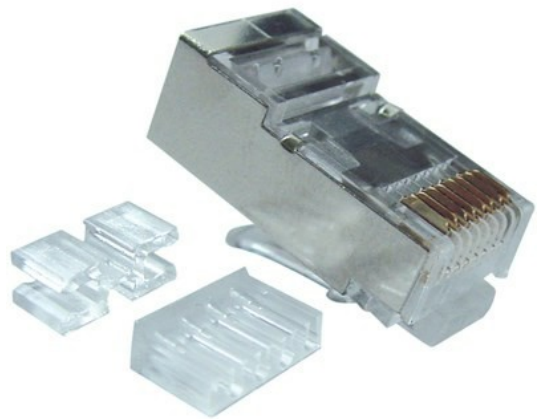

Klemko Techniek B.V.
Tel.: +31 (0)880023300
E-mail: info@klemko.nl

klemko®

183269 - RJ45ROMAC6A

RJ Connectoren

Inhoud verpakking: BX á 25 Stuks

/productimages/183269.jpg

TECHNISCHE GEGEVENS:

Model	Stekker
Connectortype	RJ45 8(8)
Afgeschermd	Ja
Categorie	6
Aansluitwijze	Crimp
Speciaal gereedschap noodzakelijk	Ja
Geschikt voor ronde kabel	Ja
Geschikt voor platte kabel	Nee
Geschikt voor massieve geleider	Ja
Kleur	Transparant
Contactdikte goudlaag	50 µ
Materiaal behuizing	Polycarbonaat (PC)
Stootvast	Ja
Vlamvertragend	Ja