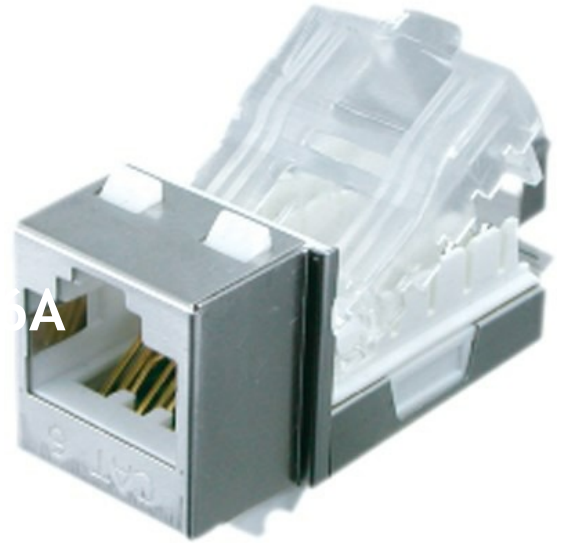

Klemko Techniek B.V.
Tel.: +31 (0)880023300
E-mail: info@klemko.nl

klemko®

/productimages/183302.jpg

Chassisdelen - Keystone

Inhoud verpakking: BG á 5 Stuks

TECHNISCHE GEGEVENS:

Model	Jack (chassisdeel)
Connectortype	RJ45 8(8)
Afgeschermd	Ja
Categorie	6
Aansluitwijze	110
Speciaal gereedschap noodzakelijk	Ja
Geschikt voor ronde kabel	Ja
Geschikt voor platte kabel	Ja
Kleur	Zilver
Contactdikte goudlaag	50 µ
Materiaal behuizing	Polycarbonaat (PC)
Stootvast	Ja
Vlamvertragend	Ja