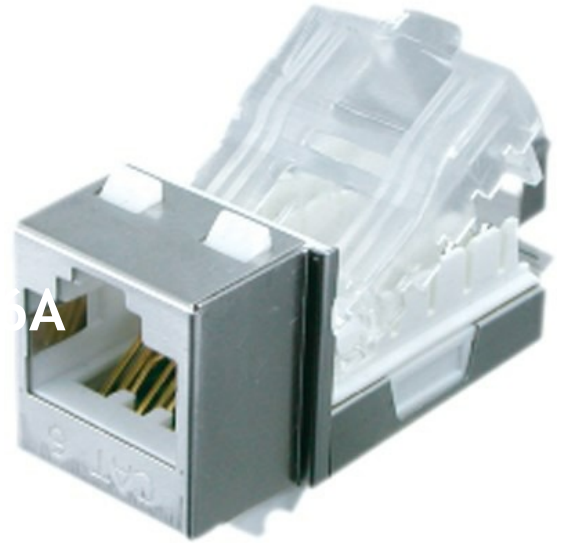

# klemko®

/productimages/183302.jpg

## Chassisdelen - Keystone

Inhoud verpakking: BG á 5 Stuks

TECHNISCHE GEGEVENS:

Model	Jack (chassisdeel)
Connectortype	RJ45 8(8)
Afgeschermd	Ja
Categorie	6
Aansluitwijze	110
Speciaal gereedschap noodzakelijk	Ja
Geschikt voor ronde kabel	Ja
Geschikt voor platte kabel	Ja
Kleur	Zilver
Contactdikte goudlaag	50 µ
Materiaal behuizing	Polycarbonaat (PC)
Stootvast	Ja
Vlamvertragend	Ja