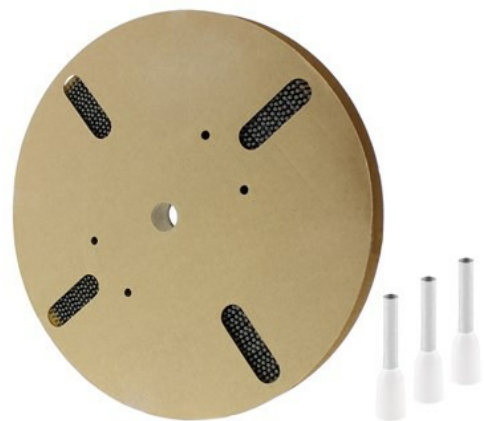

## 728400 - G 488-WI SPOEL

Adereindhuls geïsoleerd

Inhoud verpakking: RL á 4000 Stuks

/productimages/728400.jpg

### TECHNISCHE GEGEVENS:

Kleuren lijn	Klemko standaard kleur
Bouwvorm	Standaard
Nom. doorsnede (mm <sup>2</sup> )	0,8
Hulslengte (mm)	8
Geïsoleerd	Ja
Halogeenvrij	Ja
Kleur	Wit
Materiaal	Koper
Oppervlaktebescherming	Vertind
Voor kortsluitvaste lijnen	Nee
Met markeringsvaan	Nee
Materiaal isolatie	Polypropyleen (PP)
Levering op spoel	Ja