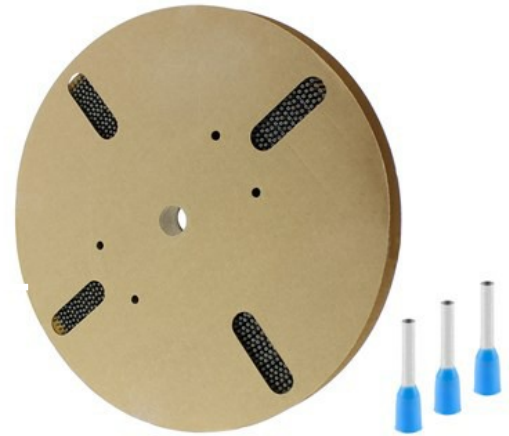

Klemko Techniek B.V.
Phone: +31 (0)880023300
E-mail: info@klemko.nl

klemko®

/productimages/728405.jpg

Adereindhuls geïsoleerd

Inhoud verpakking: RL á 4000 Stuks

TECHNISCHE GEGEVENS:

Kleuren lijn	Klemko standaard kleur
Bouwworm	Standaard
Nom. doorsnede (mm ²)	0,75
Huislengte (mm)	8
Geïsoleerd	Ja
Halogeenvrij	Ja
Kleur	Blauw
Materiaal	Koper
Oppervlaktebescherming	Vertind
Voor kortsluitvaste lijnen	Nee
Met markeringsvaan	Nee
Materiaal isolatie	Polypropyleen (PP)
Levering op spoel	Ja