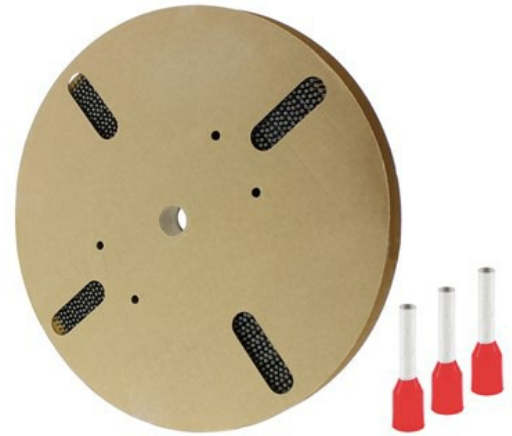

# klemko®

/productimages/728410.jpg

## Adereindhuls geïsoleerd

Inhoud verpakking: RL á 3500 Stuks

## TECHNISCHE GEGEVENS:

Kleuren lijn	Klemko standaard kleur
Bouwworm	Standaard
Nom. doorsnede (mm <sup>2</sup> )	1
Huislengte (mm)	8
Geïsoleerd	Ja
Halogeenvrij	Ja
Kleur	Rood
Materiaal	Koper
Oppervlaktebescherming	Vertind
Voor kortsluitvaste lijnen	Nee
Met markeringsvaan	Nee
Materiaal isolatie	Polypropyleen (PP)
Levering op spoel	Ja