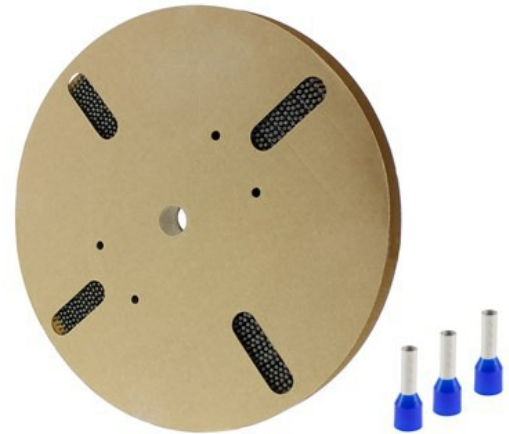

Klemko Techniek B.V.
Phone: +31 (0)880023300
E-mail: info@klemko.nl

klemko®

/productimages/728420.jpg

Adereindhuls geïsoleerd

Inhoud verpakking: RL á 2500 Stuks

TECHNISCHE GEGEVENS:

Kleuren lijn	Klemko standaard kleur
Bouwworm	Standaard
Nom. doorsnede (mm ²)	2,5
Huislengte (mm)	8
Geïsoleerd	Ja
Halogeenvrij	Ja
Kleur	Blauw
Materiaal	Koper
Oppervlaktebescherming	Vertind
Voor kortsluitvaste lijnen	Nee
Met markeringsvaan	Nee
Materiaal isolatie	Polypropyleen (PP)
Levering op spoel	Ja