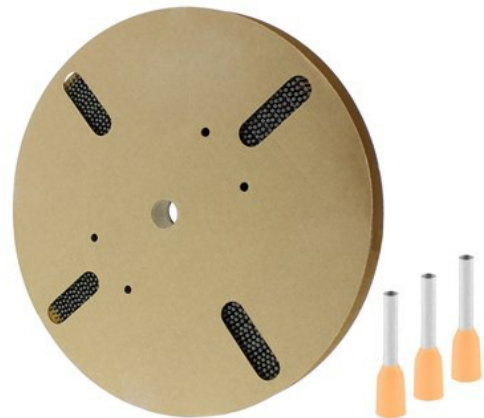

## 728460 - G 488-OR AFW SPOEL

Adereindhuls geïsoleerd

Inhoud verpakking: RL á 4000 Stuks

/productimages/728460.jpg

TECHNISCHE GEGEVENS:

Kleuren lijn	Afwijkende kleur
Bouwvorm	Standaard
Nom. doorsnede (mm <sup>2</sup> )	0,5
Huylslenlge (mm)	8
Geïsoleerd	Ja
Halogeenvrij	Ja
Kleur	Oranje
Materiaal	Koper
Oppervlaktebescherming	Vertind
Voor kortsluitvaste lijnen	Nee
Met markeringsvaan	Nee
Materiaal isolatie	Polypropyleen (PP)
Levering op spoel	Ja