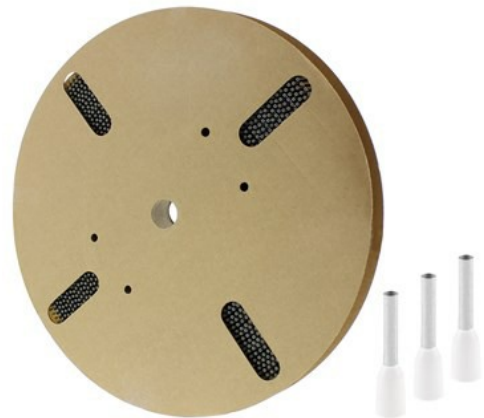

## 728465 - G 489-WI AFW SPOEL

Adereindhuls geïsoleerd

Inhoud verpakking: RL á 4000 Stuks

/productimages/728465.jpg

TECHNISCHE GEGEVENS:

Kleuren lijn	Afwijkende kleur
Bouwvorm	Standaard
Nom. doorsnede (mm <sup>2</sup> )	0,75
Huylslenlge (mm)	8
Geïsoleerd	Ja
Halogeenvrij	Ja
Kleur	Wit
Materiaal	Koper
Oppervlaktebescherming	Vertind
Voor kortsluitvaste lijnen	Nee
Met markeringsvaan	Nee
Materiaal isolatie	Polypropyleen (PP)
Levering op spoel	Ja