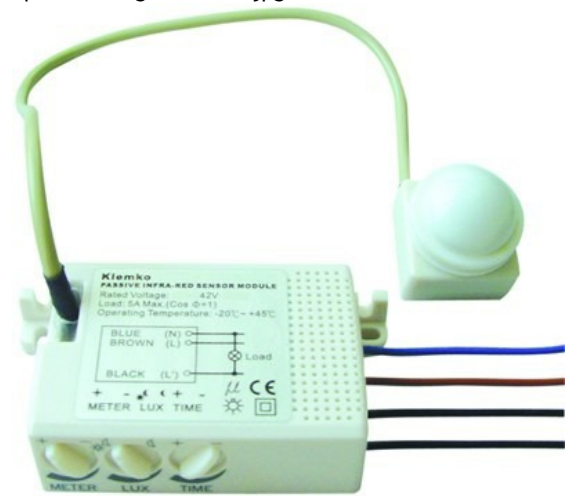

/productimages/870500.jpg

Bewegingsmelder inbouw

Inhoud verpakking: CT á 1 Stuks

TECHNISCHE GEGEVENS:

Model	Bewegingssensor
Bewegingssensor/aanwezigheidsdetector technologie	Passief infrarood
Type	Complete sensor
Techniek	Passief infrarood
Constantlichtregeling	Nee
HVAC-aansturing	Nee
Gedwongen uitschakeling	Nee
Soort contact	Relais
Koppelbaar aan netwerk	Nee
Geschikt voor wandmontage	Nee
Optimale montagehoogte (m)	2,5
Max. reikwijdte zijwaarts (m)	6
Diameter reikwijdte op vloer (m)	6
LED verlichting (W)	100
Geschikt voor draadloos	Nee
Bediening op afstand	Nee
Max. aantal hoogfrequente EVSA	2
Met afstandsbediening	Nee
Aanspreekgevoeligheid instelbaar	Ja
Aanspreekhelderheid instelbaar	Ja
Ohmse belasting in Watt (W)	1000
Zelfleerfunctie voor aanspreekhelderheid	Nee
Dimfunctie met dimmerbasiselement	Nee
Montagewijze	Inbouw (stucwerk)
Materiaal	Kunststof
Materiaalkwaliteit	Thermoplast
Kleur	Wit
RAL-Nummer (vergelijkbaar)	9010
Transparant	Nee
Beschermingsgraad (IP)	IP55
Spanningstype	AC
Min. nalooptijd (s)	6
Max. nalooptijd (min)	20
Hoek reikwijdte horizontaal (°)	1 - 100
Kabellengte Sensor (m)	0,35
Aanspreekhelderheid (lx)	5 - 10000
Max. schakelvermogen (W)	1000
Eigen verbruik (W)	1,1
Inbouwmaat (mm)	22
Aantal schakelzones	1
Max. inschakelstroom (A)	78

Frequentie (Hz)	50 - 60
Scanhoek (°)	100
Max. presentiebereik (m ²)	30
Aansluitwijze	Open eind
Met aansluitkabel	Nee
Voorgestekkerd	Niet voorgestekkerd
Breedte (mm)	82
Hoogte (mm)	20,5
Diepte (mm)	45
Inbouwdiameter (mm)	22
Inclusief Lensmasker	Ja
Compatible met Google Assistant	Nee
Compatible met Amazon Alexa	Nee
Met IFTTT ondersteuning	Nee
Nom. spanning (V)	230 - 230
Aansluit Spanningsbereik (V)	220 - 240
Contacten / uitgang	1x Potentiaalvrij Contact
Oppervlakte Detectieveld (m ²)	30
Met akoestische sensor	Nee
Plafondinbouwmontage zonder installatiedoos	Ja
Compatible met Casambi	Nee