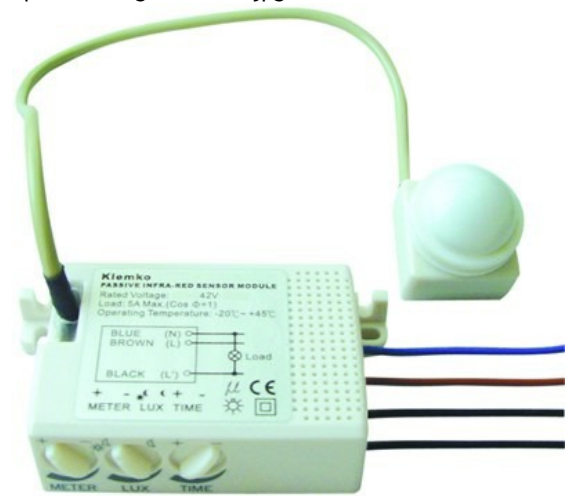

/productimages/870506.jpg

Bewegingsmelder inbouw

Inhoud verpakking: CT á 1 Stuks

TECHNISCHE GEGEVENS:

Model	Bewegingssensor
Bewegingssensor/aanwezigheidsdetector technologie	Passief infrarood
Type	Complete sensor
Techniek	Passief infrarood
Constantlichtregeling	Nee
HVAC-aansturing	Nee
Gedwongen uitschakeling	Nee
Koppelbaar aan netwerk	Nee
Geschikt voor wandmontage	Ja
Optimale montagehoogte (m)	2,5
Max. reikwijdte zijwaarts (m)	1
Diameter reikwijdte op vloer (m)	6
LED verlichting (W)	150
Geschikt voor draadloos	Nee
Bediening op afstand	Nee
Max. aantal hoogfrequente EVSA	2
Met afstandsbediening	Nee
Aanspreekgevoeligheid instelbaar	Ja
Aanspreekhelderheid instelbaar	Ja
Montagewijze	Inbouw (stucwerk)
Materiaal	Kunststof
Materiaalkwaliteit	Thermoplast
Kleur	Wit
RAL-Nummer (vergelijkbaar)	9010
Transparant	Nee
Beschermingsgraad (IP)	IP55
Spanningstype	AC
Min. nalooptijd (s)	6
Max. nalooptijd (min)	20
Hoek reikwijdte horizontaal (°)	1 - 360
Aanspreekhelderheid (lx)	5 - 10000
Max. schakelvermogen (W)	1000
Eigen verbruik (W)	1,1
Inbouwmaat (mm)	22
Aantal schakelzones	1
Frequentie (Hz)	50 - 60
Scanhoek (°)	360
Aansluitwijze	Schroefklem
Met aansluitkabel	Nee
Voorgestekkerd	Niet voorgestekkerd
Inbouwdiameter (mm)	22

Inclusief Lensmasker	Ja
Compatible met Google Assistant	Nee
Compatible met Amazon Alexa	Nee
Met IFTTT ondersteuning	Nee
Nom. spanning (V)	42 - 42
Aansluit Spanningsbereik (V)	42 - 42
Contacten / uitgang	1 maakcontact
Oppervlakte Detectieveld (m ²)	30
Met akoestische sensor	Nee
Plafondinbouwmontage zonder installatiedoos	Ja
Compatible met Casambi	Nee