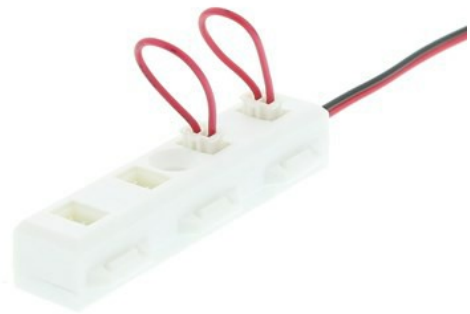

Klemko Techniek B.V.
Tel.: +31 (0)880023300
E-mail: info@klemko.nl

klemko®

876803 - CONKAB-4P-2M

/productimages/876803.jpg

Led accessoires

Inhoud verpakking: CT á 1 Stuks

TECHNISCHE GEGEVENS:

Type toebehoren/onderdelen	Doorlusvoorziening
Kleur	Wit
Aantal aders	2
Nom. doorsnede (mm ²)	0,14
Geschikt voor	Ledspots
Kabellengte (cm)	200
Geschikt voor max. aantal connectors	4
Toebehoren	Ja