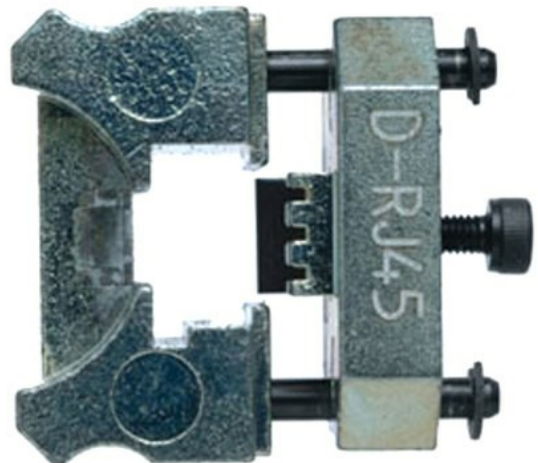

## 930505 - KTD-RJ45

KTPMP-4080 module

Inhoud verpakking: CT á 1 Stuks

/productimages/930505.jpg

TECHNISCHE GEGEVENS:

Krimpvorm

RJ-45

Onderdeel