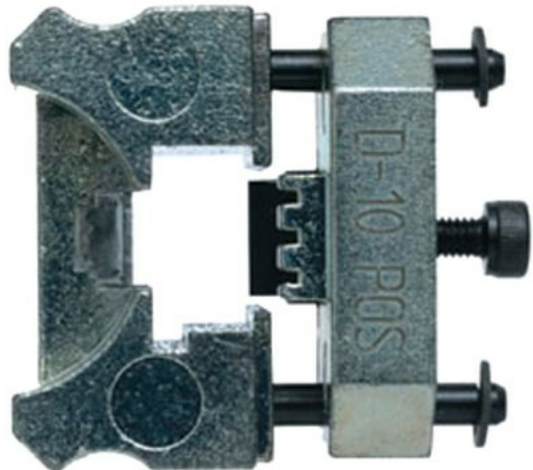

Klemko Techniek B.V.
Tel.: +31 (0)880023300
E-mail: info@klemko.nl

klemko®

930520 - KTD-MMJ

KTPMP-4080 module

Inhoud verpakking: BX á 1 Stuks

/productimages/930520.jpg

TECHNISCHE GEGEVENS:

Onderdeel