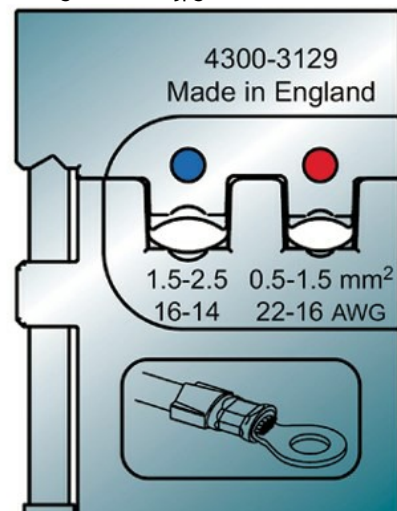

## 930610 - PMS-GKS-RD-BL

Inzetmatrijs voor Krimptang

Inhoud verpakking: CT á 1 Stuks

/productimages/930610.jpg

### TECHNISCHE GEGEVENS:

|                              |                 |
|------------------------------|-----------------|
| Geschikt voor                | Mobile tool set |
| Model                        | Matrijs         |
| Persvorm                     | Ovaalpersing    |
| Doorsnede (mm <sup>2</sup> ) | 0,5 - 2,5       |