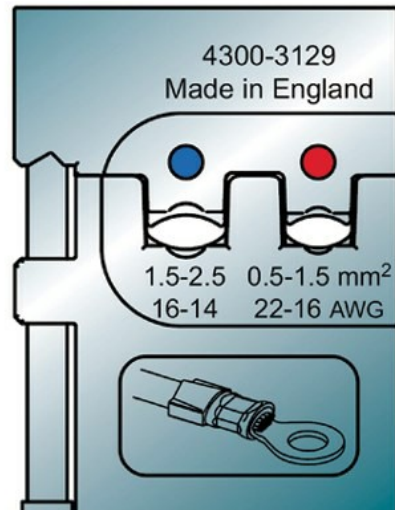

## 930610 - PMS-GKS-RD-BL

Inzetmatrijs voor Krimptang

Inhoud verpakking: CT á 1 Stuks

/productimages/930610.jpg

TECHNISCHE GEGEVENS:

Geschikt voor

Mobile tool set

Model

Matrijs

Persvorm

Ovaalpersing

Doorsnede (mm<sup>2</sup>)

0,5 - 2,5