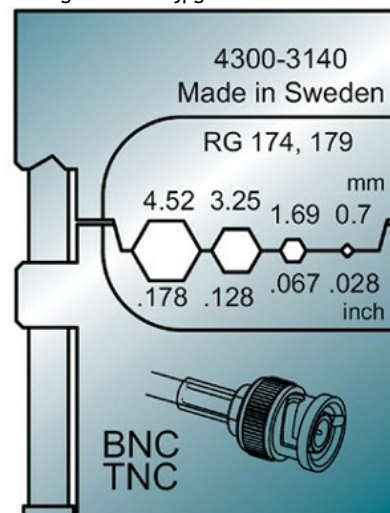

## 930654 - PMS-RG174/179

Inzetmatrijs voor Krimptang

Inhoud verpakking: CT á 1 Stuks

/productimages/930654.jpg

TECHNISCHE GEGEVENS:

Geschikt voor

Mobile tool set

Toepassing

Overig

Model

Matrijs

Persvorm

Zeskant (hexagonaal)

Doorsnede (mm<sup>2</sup>)

0,7 - 4,52