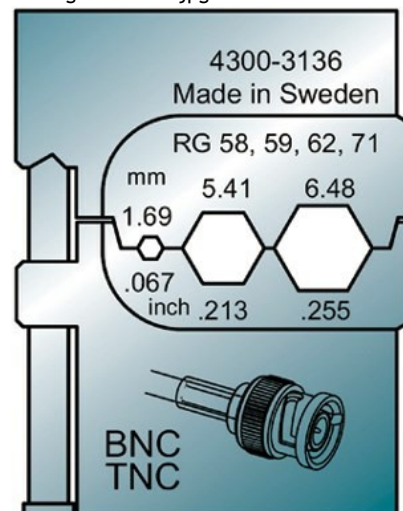

Klemko Techniek B.V.
Tel.: +31 (0)880023300
E-mail: info@klemko.nl

klemko®

930658 - PMSRG58596271

Inzetmatrijs voor Krimptang

Inhoud verpakking: CT á 1 Stuks

/productimages/930658.jpg

TECHNISCHE GEGEVENS:

Geschikt voor

Mobile tool set

Toepassing

Overig

Model

Matrijs

Persvorm

Zeskant (hexagonaal)

Doorsnede (mm²)