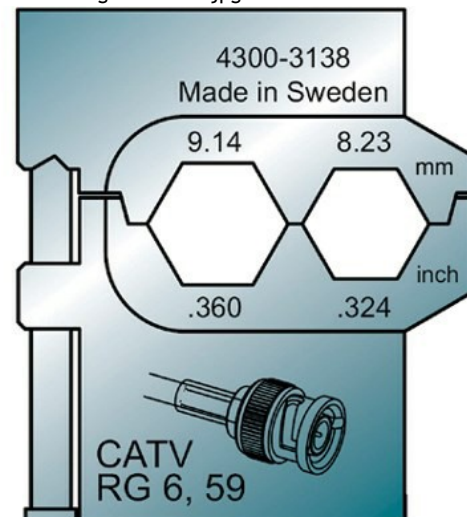

Klemko Techniek B.V.
Tel.: +31 (0)880023300
E-mail: info@klemko.nl

klemko®

930662 - PMSCX82/914

Inzetmatrijs voor Krimptang

Inhoud verpakking: CT á 1 Stuks

/productimages/930662.jpg

TECHNISCHE GEGEVENS:

Geschikt voor

Mobile tool set

Toepassing

Overig

Model

Matrijs

Persvorm

Zeskant (hexagonaal)

Doorsnede (mm²)