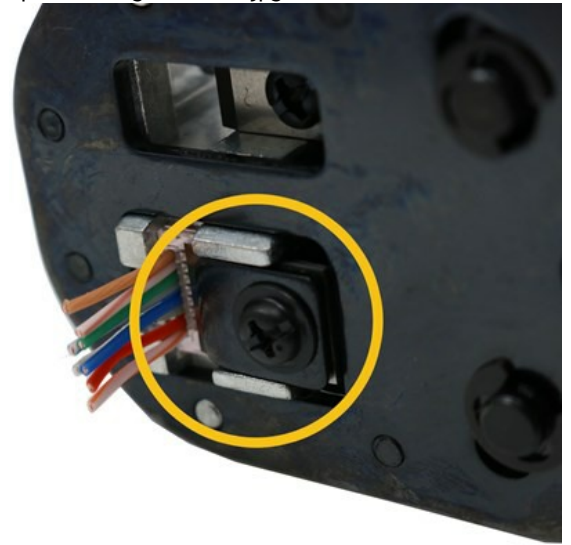

# klemko®

**Krimptang voor RJ connectoren**

Package type: CT á 1 pce

/productimages/904069.jpg

**PRODUCT SPECIFICATIONS:**

Construction/operation

Mechanic one hand