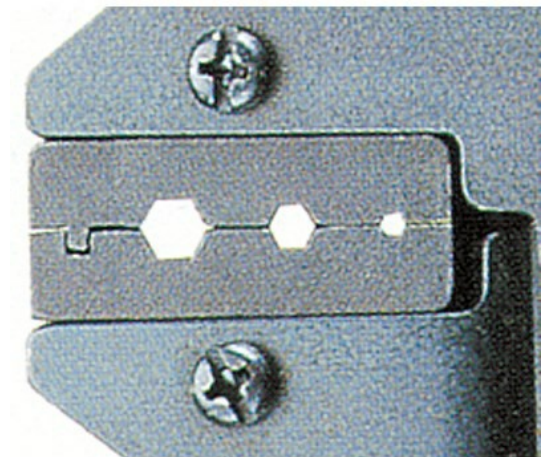

Klemko Techniek B.V.
Tel.: +31 (0)880023300
E-mail: info@klemko.nl

klemko®

904545 - MS-9051 COAX

Inzetmatrijs voor Coax

Package type: CT á 1 pce

/productimages/904545.jpg

PRODUCT SPECIFICATIONS:

Hexagon