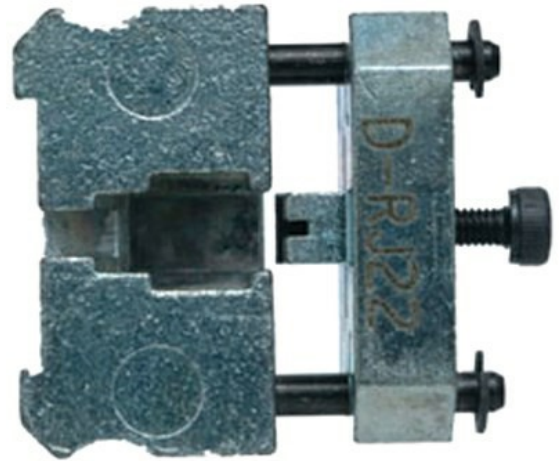

Klemko Techniek B.V.
Phone: +31 (0)880023300
E-mail: info@klemko.nl

klemko®

KTPMP-4080 module

/productimages/930500.jpg

Package type: BX á 1 pce

PRODUCT SPECIFICATIONS:

Matrix