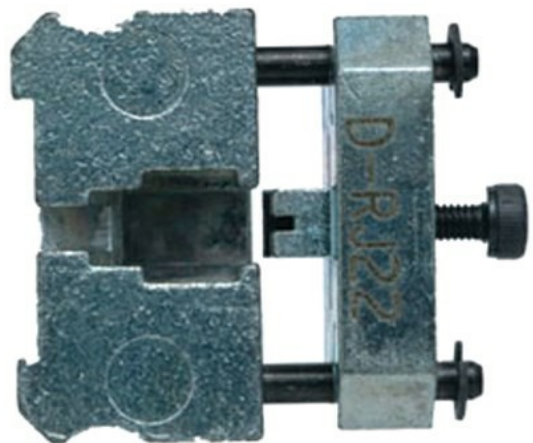

Klemko Techniek B.V.
Phone: +31 (0)880023300
E-mail: info@klemko.nl

klemko®

930500 - KTD-RJ22

KTPMP-4080 module

Package type: BX á 1 pce

/productimages/930500.jpg

PRODUCT SPECIFICATIONS:

Matrix