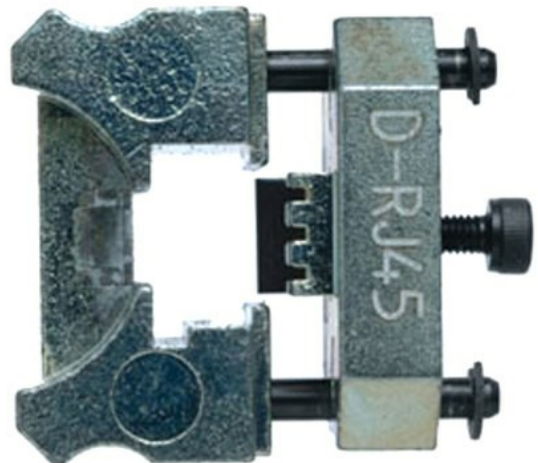

# klemko®

## 930505 - KTD-RJ45

KTPMP-4080 module

Package type: CT á 1 pce

/productimages/930505.jpg

PRODUCT SPECIFICATIONS:

Matrix