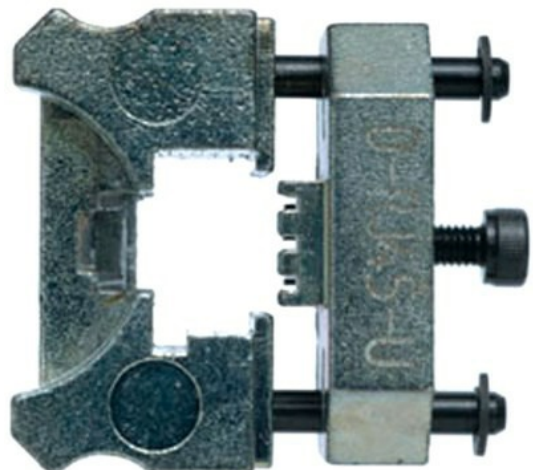

Klemko Techniek B.V.
Phone: +31 (0)880023300
E-mail: info@klemko.nl

klemko®

930510 - KTDRJ-45-U

KTPMP-4080 module

Package type: CT á 1 pce

/productimages/930510.jpg

PRODUCT SPECIFICATIONS:

Matrix