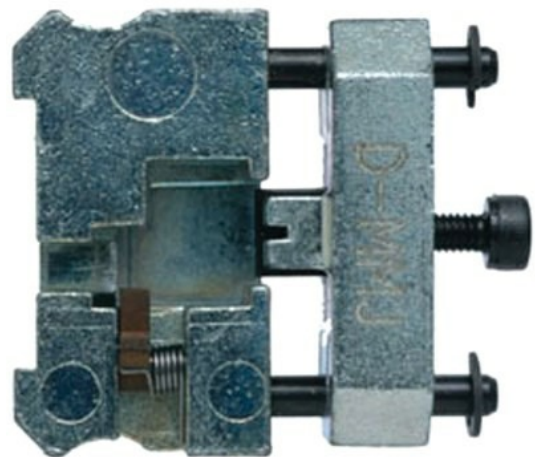

Klemko Techniek B.V.
Phone: +31 (0)880023300
E-mail: info@klemko.nl

klemko®

930515 - KTD-10-POS

KTPMP-4080 module

Package type: BX á 1 pce

/productimages/930515.jpg

PRODUCT SPECIFICATIONS:

Matrix