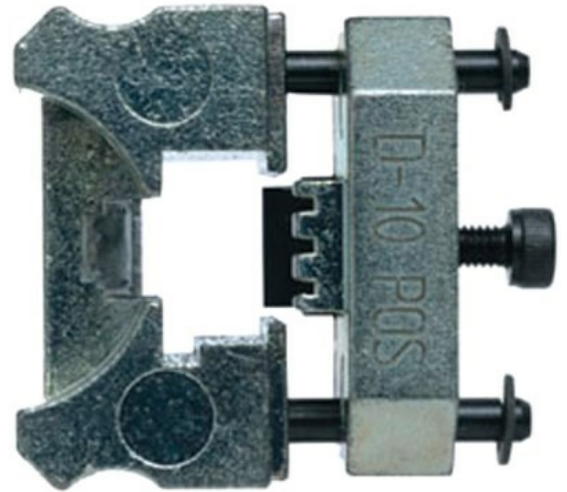

Klemko Techniek B.V.
Phone: +31 (0)880023300
E-mail: info@klemko.nl

klemko®

KTPMP-4080 module

Package type: BX á 1 pce

/productimages/930520.jpg

PRODUCT SPECIFICATIONS:

Matrix