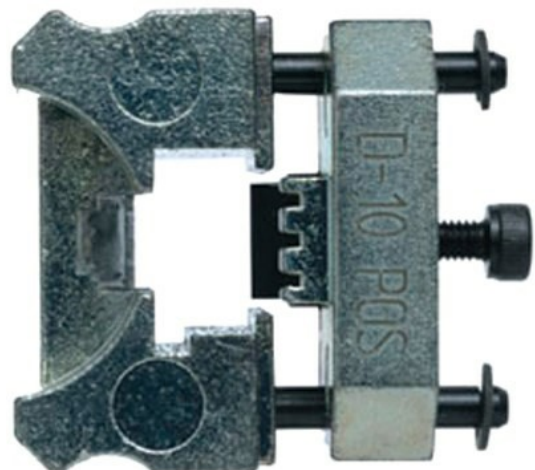

# klemko®

## 930520 - KTD-MMJ

KTPMP-4080 module

Package type: BX á 1 pce

/productimages/930520.jpg

PRODUCT SPECIFICATIONS:

Matrix