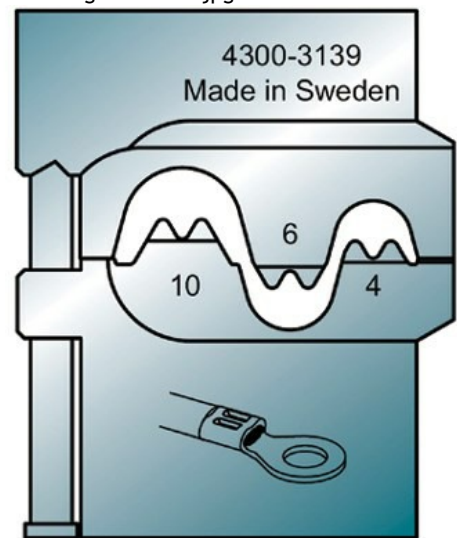

Klemko Techniek B.V.
Phone: +31 (0)880023300
E-mail: info@klemko.nl

klemko®

Inzetmatrijs voor Krimptang

Package type: CT á 1 pce

/productimages/930614.jpg

PRODUCT SPECIFICATIONS:

Model

Matrix

Compression shape

Arbour clamping

Cross section (mm²)

4 - 10