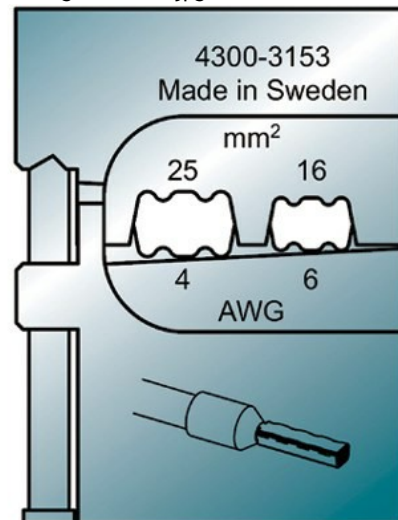

Klemko Techniek B.V.
Phone: +31 (0)880023300
E-mail: info@klemko.nl

klemko®

930630 - PMS-PH-1625

Inzetmatrijs voor Krimptang

Package type: CT á 1 pce

/productimages/930630.jpg

PRODUCT SPECIFICATIONS:

Application	Cable end sleeves
Model	Matrix
Compression shape	Trapezoid compression
Cross section (mm ²)	16 - 25