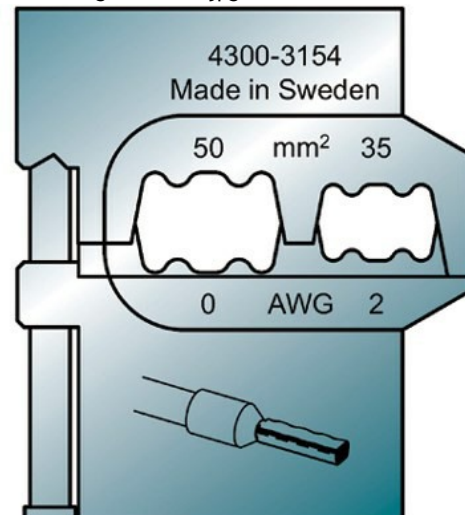

Klemko Techniek B.V.
Phone: +31 (0)880023300
E-mail: info@klemko.nl

klemko®

930634 - PMS-PH-3550

Inzetmatrijs voor Krimptang

Package type: CT á 1 pce

/productimages/930634.jpg

PRODUCT SPECIFICATIONS:

Application	Cable end sleeves
Model	Matrix
Compression shape	Trapezoid compression
Cross section (mm ²)	35 - 50