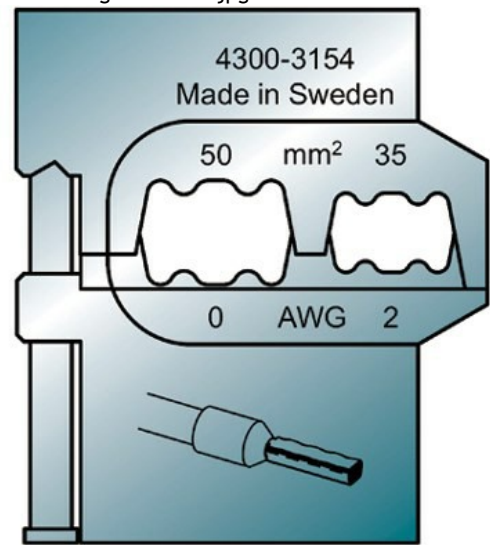

Klemko Techniek B.V.
Phone: +31 (0)880023300
E-mail: info@klemko.nl

klemko®

Inzetmatrijs voor Krimptang

Package type: CT á 1 pce

/productimages/930634.jpg

PRODUCT SPECIFICATIONS:

Application	Cable end sleeves
Model	Matrix
Compression shape	Trapezoid compression
Cross section (mm ²)	35 - 50