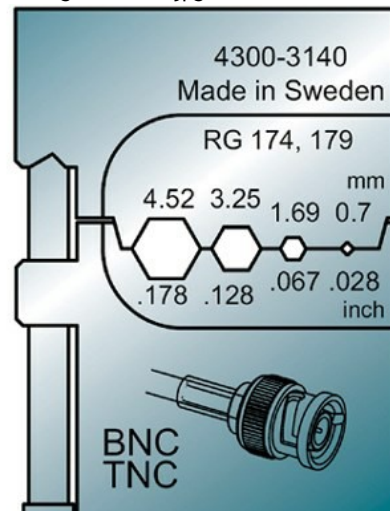

## 930654 - PMS-RG174/179

Inzetmatrijs voor Krimptang

Package type: CT á 1 pce

/productimages/930654.jpg

PRODUCT SPECIFICATIONS:

Application	Other
Model	Matrix
Cross section (mm <sup>2</sup> )	0.7 - 4.52