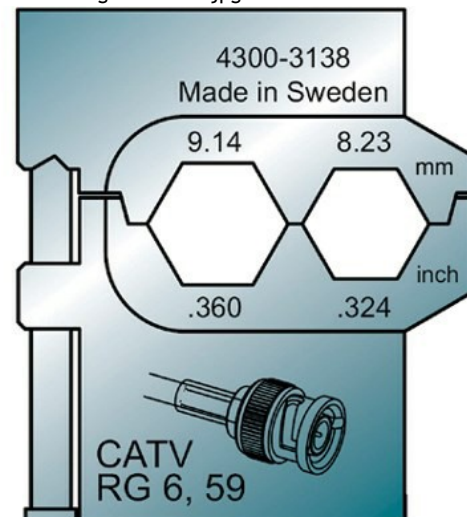

Klemko Techniek B.V.
Phone: +31 (0)880023300
E-mail: info@klemko.nl

klemko®

930662 - PMSCX82/914

Inzetmatrijs voor Krimptang

Package type: CT á 1 pce

/productimages/930662.jpg

PRODUCT SPECIFICATIONS:

Application	Other
Model	Matrix
Cross section (mm ²)	8.23 - 9.14