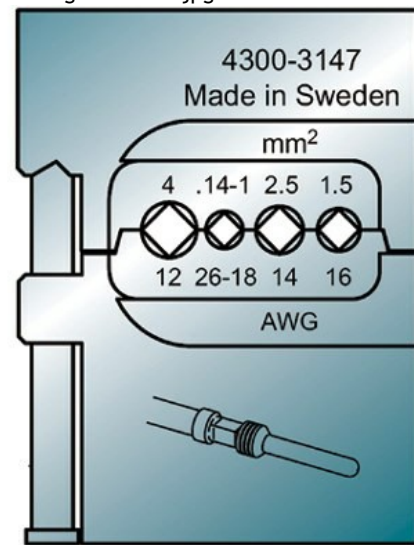

Klemko Techniek B.V.
Phone: +31 (0)880023300
E-mail: info@klemko.nl

klemko®

Inzetmatrijs voor Krimptang

Package type: CT á 1 pce

/productimages/930674.jpg

PRODUCT SPECIFICATIONS:

Application	Other
Model	Matrix
Compression shape	Square compression
Cross section (mm ²)	0.14 - 4