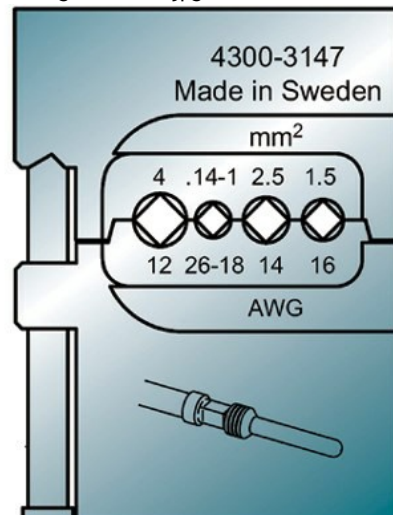

## 930674 - PMS-KP0.1440

Inzetmatrijs voor Krimptang

Package type: CT á 1 pce

/productimages/930674.jpg

PRODUCT SPECIFICATIONS:

Application	Other
Model	Matrix
Compression shape	Square compression
Cross section (mm <sup>2</sup> )	0.14 - 4