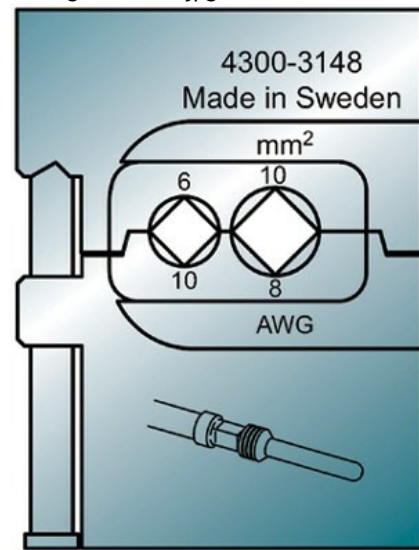

Klemko Techniek B.V.
Phone: +31 (0)880023300
E-mail: info@klemko.nl

klemko®

Inzetmatrijs voor Krimptang

Package type: CT á 1 pce

/productimages/930678.jpg

PRODUCT SPECIFICATIONS:

Application	Other
Model	Matrix
Compression shape	Square compression
Cross section (mm ²)	6 - 10