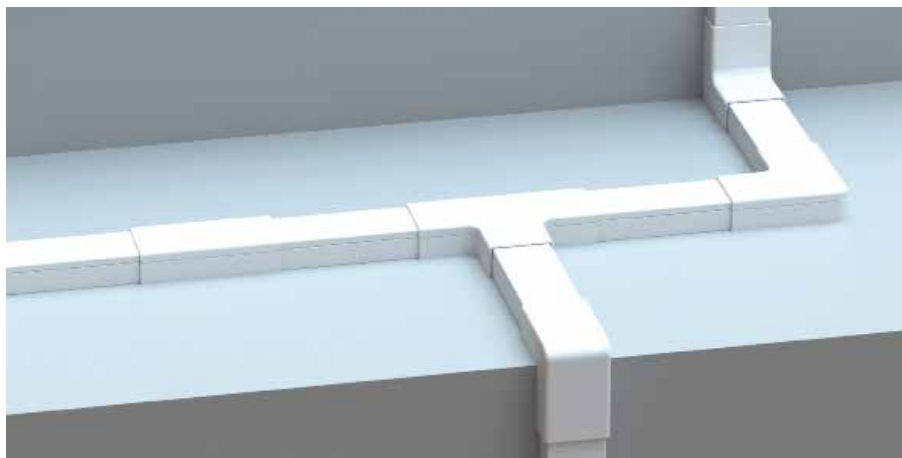

UITGEBREID ASSORTIMENT VAN ACCESSOIRES

Canalit streeft ernaar om Systeem25 zo compleet mogelijk te maken. Naast de verschillende kleuren leidingkokers bieden wij dan ook een ruim assortiment aan hulpstukken, waar onlangs de lasdoos en uitbreidingsdoos aan zijn toegevoegd.

	Crème	Wit	Bruin	Zwart
Vlakke hoek	931001	932001	933001	934001
Binnenhoek	931011	932011	933011	934011
Buitenhoek	931021	932021	933021	934021
Koppelstuk	931031	932031	933031	934031
Eindstuk	931041	932041	933041	934041
T-stuk	931051	932051	933051	934051
Verloop naar 16mm	931061	932061	933061	934061
Verloop naar 19mm	931071	932071	933071	934071
Lasdoos	931081	932081	933081	934081
Uitbreidingsdoos	931091	932091	933091	934091

SNEL BEVESTIGEN MET TWEEZIJDIG KLEEFBAND

- ✓ Voor de montage van leidingkokers, kabelkanalen en bedradingskokers
- ✓ Bestand tegen enorme schuifbelasting en vochtbestendig
- ✓ Materiaal: polyethyleen (PE) schuim met acrylaatlijm
- ✓ Geschikt voor oneffen oppervlakken
- ✓ Montage: plakken op stof- en vetvrije ondergrond
- ✓ Verpakking: per rol in folie