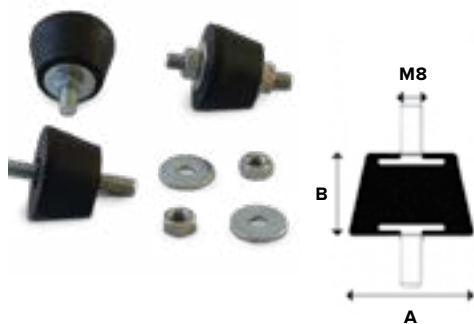

Airco trillingsdemperset

- Speciaal voor steunen AC split units.
- De trillingsdempers beschermen de omgeving tegen de overdracht van trillingen, stoten en constructiegeluiden.
- De rubber-metaal trillingsdempers geven elastische ondersteuning van airconditioning units en kleine machines.
- Te monteren op een wandbeugel.
- Een set bestaat uit 4 trillingsdempers compleet met moeren en ringen.

Art nr	Type	Kleur	A	B	Belasting per stuk	VPE
943406	TD 90KG 4ST	Zwart	44 mm	26 mm	19 tot 90 kg	Per 4 stuks

AIRCO MONTAGE TOEBEHOREN

Montagerail stut 50 cm 41x41

- Steun- en ophangprofielen.
- Voor snelle en veilige verankering van buizen, kanalen, etc.
- Mogelijk om meerdere ankers van kragen te voorzien.
- Materiaal: Gegalvaniseerd staal.
- Verpakking: per lengte van 50 cm.