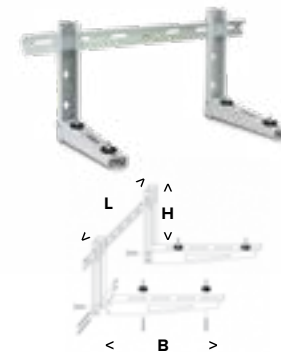

Art nr	Type	Kleur	Afmeting (lxbxh)	Belasting	VPE
943300	WB 800X420	Grijswit (RAL9002)	B420xL800xH400 mm	Max. 140 kg	Per set
943301	WB 800X450	Grijswit (RAL9002)	B450xL800xH400 mm	Max. 160 kg	Per set

Wandbeugelset

- Universele verstelbare beugels gemaakt van elektrolytisch verzinkt plaatstaal.
- Compleet met bevestigingsschroeven, pluggen, trillingsdempende rubberen kussentjes.
- Hoge absorptie van de geproduceerde trillingen.