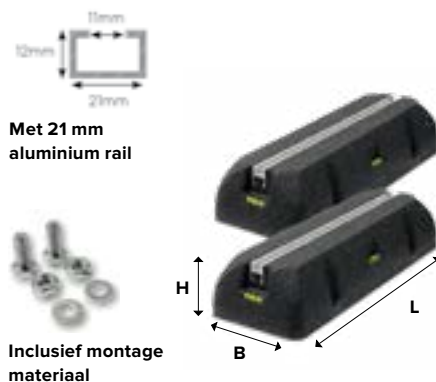

Met 21 mm aluminium rail

Inclusief montage materiaal

Art nr	Type	Afmeting (lxbxh)	Kg per voet	Totale draaglast	VPE
943233	RS-OBK-250-160KG	250 x 160 x 90 mm	tot 160 kg	tot 640 kg	Per 4 stuks
943236	RS-OBK-450-260KG	450 x 160 x 90 mm	tot 260 kg	tot 520 kg	Per 2 stuks
943239	RS-OBK-600-470KG	600 x 160 x 90 mm	tot 470 kg	tot 940 kg	Per 2 stuks
943242	RS-OBK-1000-630KG	1000 x 160 x 90 mm	tot 630 kg	tot 1260 kg	Per 2 stuks

OPHOOGBLOKKEN

Rubberen ophoogblokken

- Voor het gemakkelijk ophogen van onze rubberen opstelbalken.
- Geen last van opspattend water of sneeuw.
- Temperatuurbereik: -40°C / +80°C
- 100% recyclebaar doordat er geen chemicaliën zijn toegevoegd.