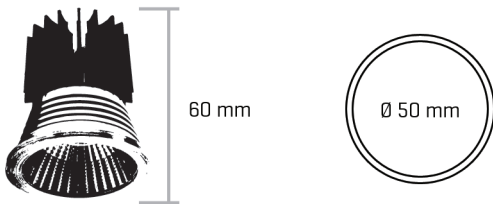

Door haar diameter van 50mm is deze LED spot uitermate geschikt voor toepassing in een standaard MR16 armatuur. De hoge licht output maakt 1 op 1 vervanging met 50 watt halogeen mogelijk.

Door het gescheiden systeem van LED en driver heeft de LED spot een lange levensduur, een goede lumen/ watt verhouding en een uitstekende powerfactor.

Type armatuur	LED lichtbron zonder armatuur
Kleur behuizing	Aluminium
Montage	Inbouw
Lichtkleur categorie	Extra Warm wit / Warm wit / Natuurlijk wit
Kleurtemperatuur	2700 / 3000 / 4000
Lichtstroom	500 lm
Stralingshoek	15° / 40°
Nom. spanning	9,2 t/m 9,2 V
Aantal LED's	1
Lampvermogen totaal	6,3 W
Dimbaar	Ja
Type dimming	Optioneel dimbaar
Nom. stroom	700 mA
Diameter	50 mm
Hoogte	60 mm
Inbouw diameter	50 mm
Inclusief LED driver	Nee
Spanningstype	DC
Uitvoering glas / afdekking	Helder
Kleur berstuurbaar [RGB]	Nee
Gemiddelde nom. levensduur	50.000 h
Beschermingsgraad [IP]	IP20
Temperatuur bereik	-10/ 40 °C