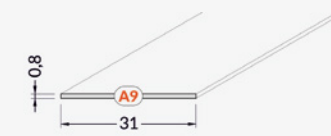

Omschrijving	Grijs	Wit	Zwart
1 meter	865573	865577	865581
2 meter	865575	865579	865583

2

Omschrijving	Afdekking A9 schuif (vpe 10 st)			Afdekking C9		Afdekking E9	Afdekking D9
	Transparant	Diffuus	Opaal	Transparant	Opaal	Opaal	Opaal
1 meter	865544	865532	865538	865603	865598	865615	865609
2 meter	865547	865535	865541	865606	865600	865618	865612

3