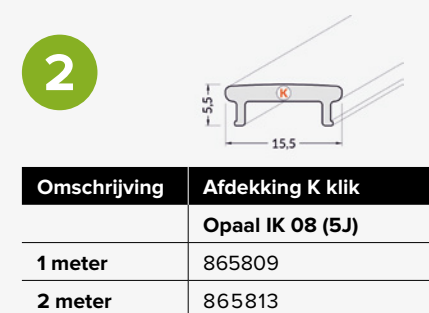

VLOER 12 VLOER

De vloer variant met een stripbreedte van 10 mm, kan dienen als sfeer- en accentverlichting en kunt u met een vocht-dichte afdekking en eindkap betrouwbaar in de vloer monteren.

De Vloer 12 serie is geschikt voor de Lumiko **COB**, **Bright IP20** en **Extra Bright IP20**. Voor een egaal lichtbeeld dient u gebruik te maken van de opalen afdekkingen, in combinatie met de Lumiko ledstrip **Extra Bright**.

GESCHIKT VOOR ALLE LEDSTRIPS:

Voor een egaal lichtbeeld dient u gebruik te maken van de opalen afdekkingen in combinatie met:

EXTRA BRIGHT IP20
Pagina 14

COB
Pagina 14

Het maken van een keuze is eenvoudig, u volgt simpelweg de nummers 1 tot en met 4, waarmee u het profiel compleet maakt.

1. 1 Profielen 2 Afdekking 3 Eindkappen 4 Montage

1

2

3

4