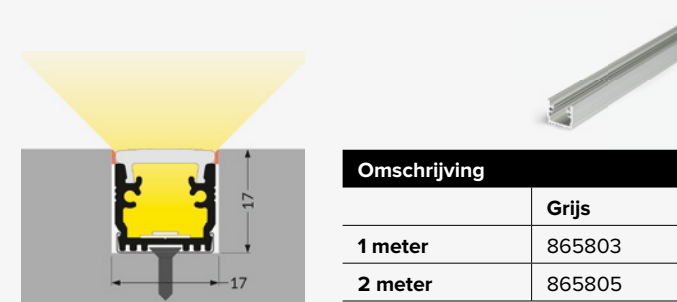

Het maken van een keuze is eenvoudig, u volgt simpelweg de nummers 1 tot en met 4, waarmee u het profiel compleet maakt.

1. 1 Profielen 2 Afdekking 3 Eindkappen 4 Montage

1