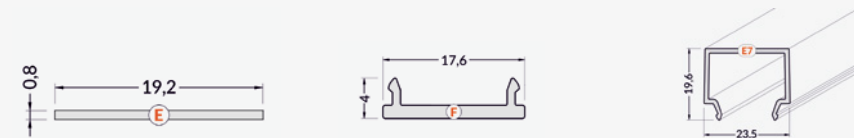

Omschrijving	Afdekking E schuif (vpe 10 st)			Afdekking F klik			Afdekking E7 klik
	Transparant	Diffuus	Opaal	Transparant	Opaal	Zwart	Opaal
1 meter	865230	865218	865224	865245	865236	865243	865209
2 meter	865233	865221	865227	865248	865242	865244	865212

Omschrijving	Afdekking F
	Opaal
Rol 20 meter	865239

3