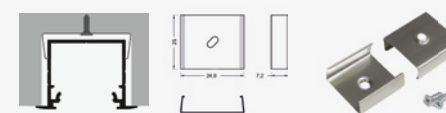

4

Omschrijving	Clip U7
	Inox
2 stuks	865251