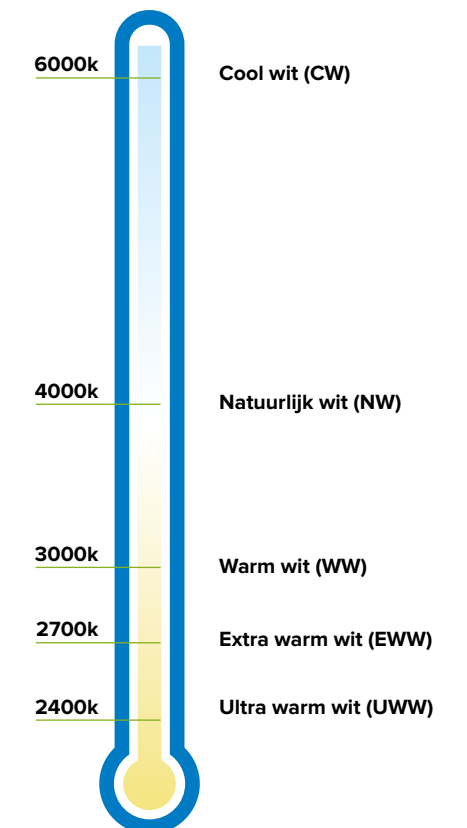

WARMTE - KELVIN

ADVIES NODIG?

Heeft u vragen of advies nodig, neem dan vrijblijvend contact op met ons. Mail info@klemko.nl of bel **088 002 33 00**.