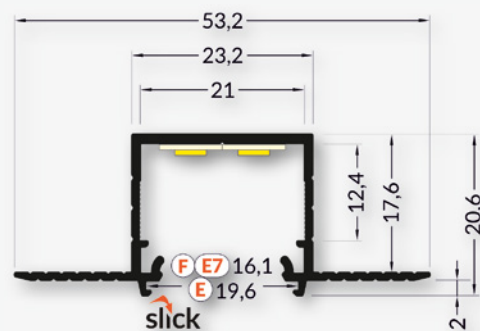

GESCHIKT VOOR ALLE LEDSTRIPS:

Voor een egaal lichtbeeld dient u gebruik te maken van de opalen afdekkingen in combinatie met:

- **EXTRA BRIGHT**
  Pagina 14
- **SUPER BRIGHT**
  Pagina 14
- **RGB**
  Pagina 15
- **RGBW**
  Pagina 15
- **COB**
  Pagina 14