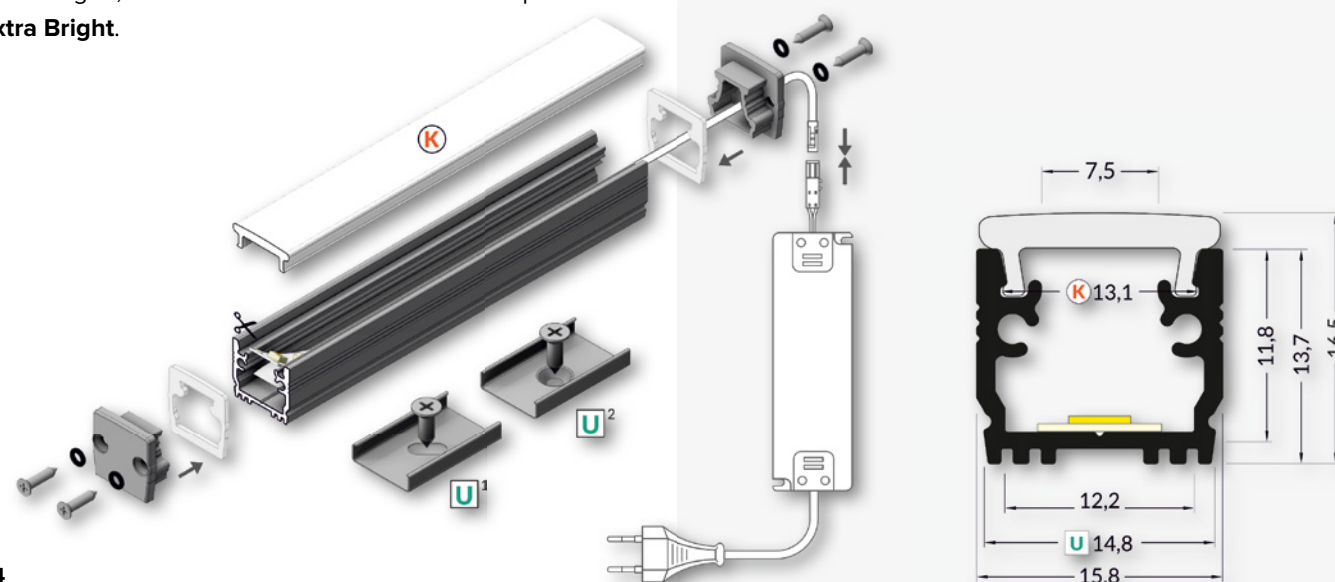

GESCHIKT VOOR ALLE LEDSTRIPS:

Voor een egaal lichtbeeld dient u gebruik te maken van de opalen afdekkingen in combinatie met:

EXTRA BRIGHT IP20
Pagina 14

COB
Pagina 14