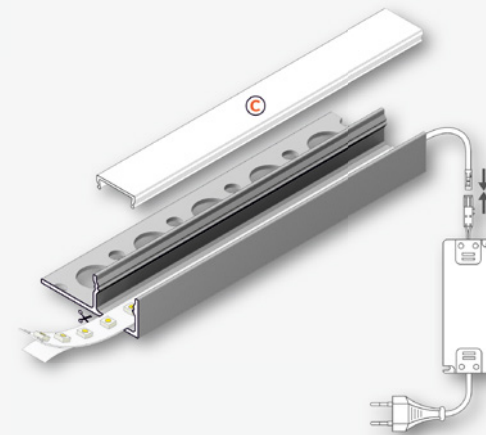

1 Profielen 2 Afdekking

TEGEL 180