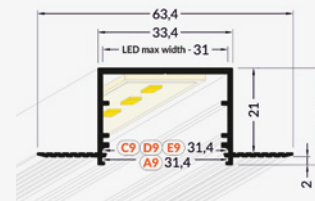

Het maken van een keuze is eenvoudig, u volgt simpelweg de nummers 1 tot en met 3, waarmee u het profiel compleet maakt.

- 1 Profielen 2 Afdekking 3 Eindkappen

**1 PROF 30-05**

| Omschrijving | Omschrijving |        |
|--------------|--------------|--------|
|              | Grijs        | Wit    |
| 1 meter      | 865445       | 865448 |
| 2 meter      | 865447       | 865451 |