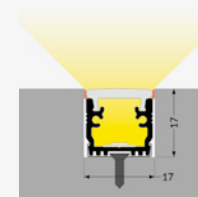

VLOER

Dit profiel is geschikt voor montage in de vloer en wordt veel toegepast in gangen om sfeer en de lengte te accentueren. Geschikt om over te lopen en met een siliconen afdichting voor de eindkappen is dit profiel vochtbestendig te maken.

Kijk voor specificaties op pag. 34