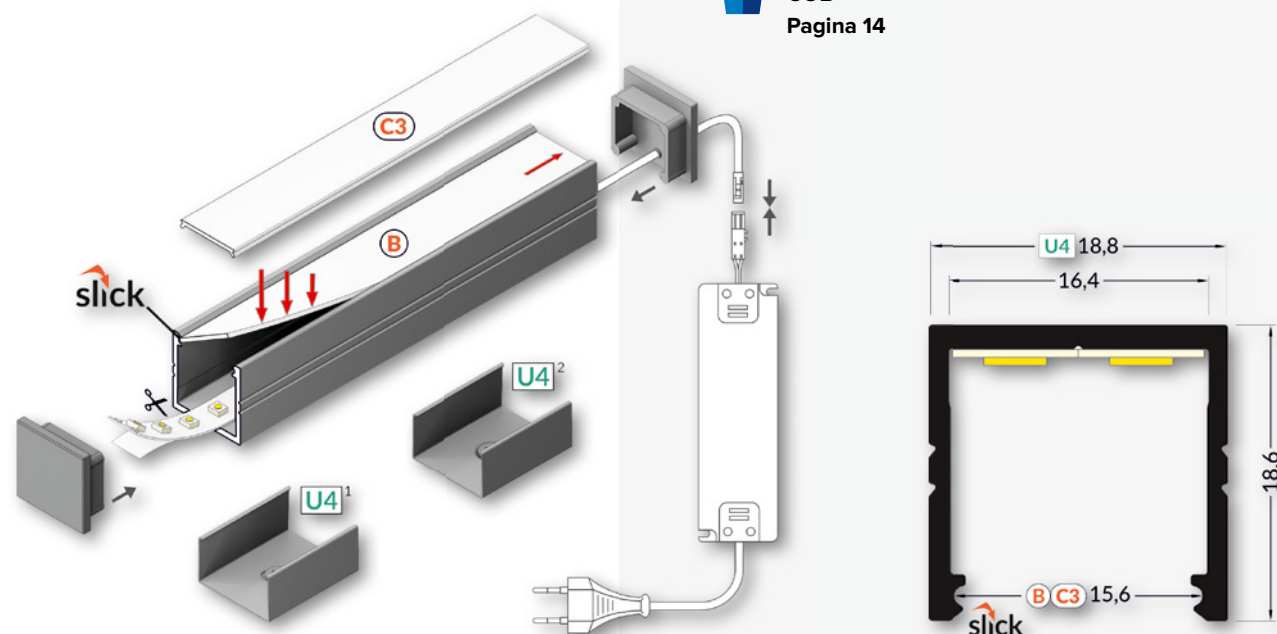

GESCHIKT VOOR ALLE LEDSTRIPS:

Voor een egaal lichtbeeld dient u gebruik te maken van de opalen afdekkingen in combinatie met:

EXTRA BRIGHT
Pagina 14

SUPER BRIGHT
Pagina 14

COB
Pagina 14