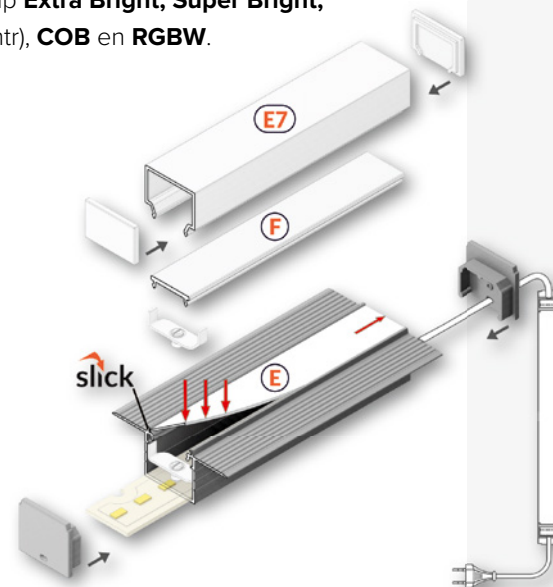

GESCHIKT VOOR ALLE LEDSTRIPS:

Voor een egaal lichtbeeld dient u gebruik te maken van de opalen afdekkingen in combinatie met:

- **EXTRA BRIGHT**
  Pagina 14
- **SUPER BRIGHT**
  Pagina 14
- **RGB**
  Pagina 15
- **RGBW**
  Pagina 15
- **COB**
  Pagina 14