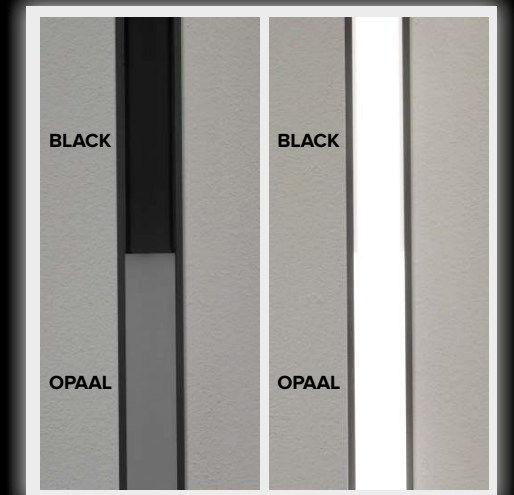

ZWARTE AFDEKKAPPEN

STIJLVOL

Zwart is niet meer weg te denken uit het interieur. Het is stijlvol, combineert makkelijk en kan in veel stijlen worden toegepast, zo geven zwarte afdekkappen in combinatie met zwarte profielen een sfeervol resultaat. Indien de ledstrips uit staan, zijn de profielen compleet zwart, dit in tegenstelling tot een opale (witte) afdekkap, het lichteffect is wel identiek aan de opale afdekking.

De zwarte afdekkingen C en F zijn leverbaar in 1 en 2 meter en zijn geschikt voor de profielen Prof 20, Tegel 90, Tegel 180 en Trede 10.