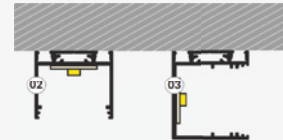

FIX 16 MONTAGE PROFIEL