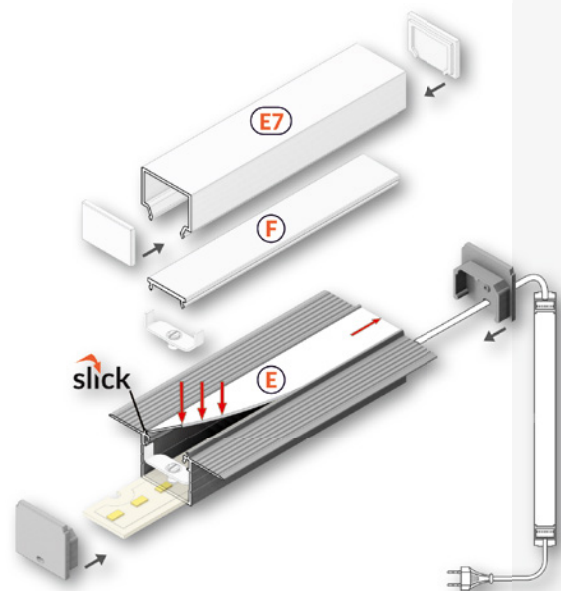

GESCHIKT VOOR ALLE LEDSTRIPS:

Voor een egaal lichtbeeld dient u gebruik te maken van de opalen afdekkingen in combinatie met:

- **EXTRA BRIGHT**
  Pagina 14
- **SUPER BRIGHT**
  Pagina 14
- **RGB**
  Pagina 15
- **RGBW**
  Pagina 15
- **COB**
  Pagina 14