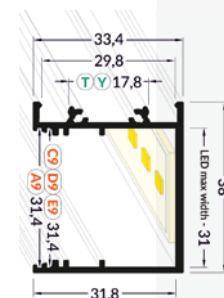

PROF 30-03 HAAKS

Omschrijving	Grijs	Wit	Zwart
1 meter	865421	865427	865439
2 meter	865424	865433	865442

GESCHIKT VOOR ALLE LEDSTRIPS:

Voor een egaal lichtbeeld dient u gebruik te maken van de opalen afdekkingen in combinatie met:

- **BRIGHT**
  Pagina 14
- **EXTRA BRIGHT IP20**
  Pagina 14
- **HIGH BRIGHT IP67**
  Pagina 15
- **SUPER BRIGHT IP67**
  Pagina 14
- **RGB**
  Pagina 15
- **RGBW**
  Pagina 15
- **TUNABLE WHITE**
  Pagina 15
- **COB**
  Pagina 14