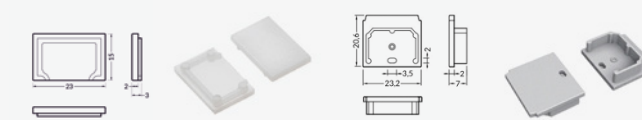

Omschrijving	Eindkap voor E7		Eindkap met gat	
	Opaal	Zilver	Zilver	Wit
2 stuks	865215	865205	865205	865201

4