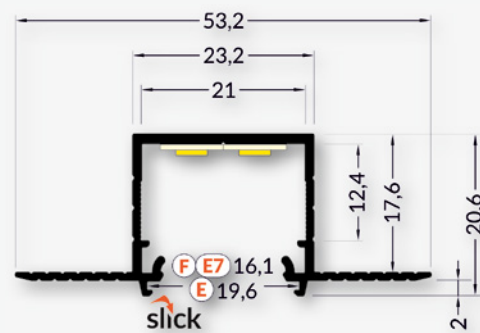

GESCHIKT VOOR ALLE LEDSTRIPS:

Voor een egaal lichtbeeld dient u gebruik te maken van de opalen afdekkingen in combinatie met:

- **EXTRA BRIGHT**
  Pagina 14
- **SUPER BRIGHT**
  Pagina 14
- **RGB**
  Pagina 15
- **RGBW**
  Pagina 15
- **COB**
  Pagina 14

Het maken van een keuze is eenvoudig, u volgt simpelweg de nummers 1 tot en met 3, waarmee u het profiel compleet maakt.

1. 1 Profielen 2 Afdekking 3 Eindkappen