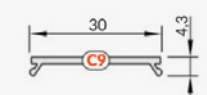

Omschrijving	Grijs	Wit	Zwart
1 meter	865573	865577	865581
2 meter	865575	865579	865583

2

Omschrijving	Afdekking A9 schuif (vpe 10 st)			Afdekking C9		Afdekking E9	Afdekking D9
	Transparant	Diffuus	Opaal	Transparant	Opaal	Opaal	Opaal
1 meter	865544	865532	865538	865603	865598	865615	865609
2 meter	865547	865535	865541	865606	865600	865618	865612

3