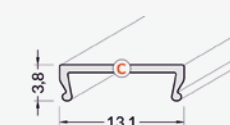

2

Omschrijving	Afdekking C KLIK		
	Transparant	Opaal	Zwart
1 meter	865726	865716	865078
2 meter	865729	865722