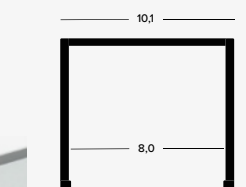

PROF SIDE

Het Prof Side profiel is geschikt voor de Lumiko diffuse side-emitter ledstrip.

Omschrijving	Aluminium profiel voor diffuse ledstrip
1 meter	860980
2 meter	860982