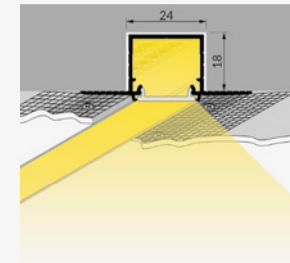

Het maken van een keuze is eenvoudig, u volgt simpelweg de nummers 1 tot en met 4, waarmee u het profiel compleet maakt.

1. 1 Profielen
2. 2 Afdekking
3. 3 Eindkappen
4. 4 Montage

1

Omschrijving	Grijs	Wit
1 meter	865138	865144
2 meter	865141	865147

2