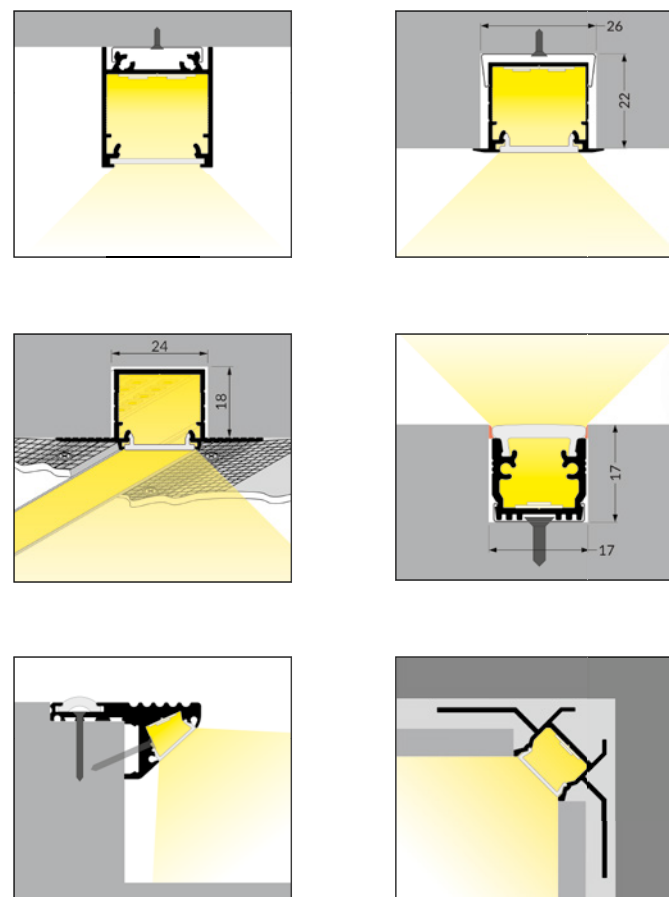

LEDSTRIP CATALOGUS

System componenten

De soepele strips zijn leverbaar met LED'S in verschillende kleuren en lichtsterktes zodat voor elke toepassing een geschikte oplossing kan worden geïnstalleerd. Voor al uw toepassingen biedt Lumiko met haar assortiment een geschikte oplossing in witte kleuren of in RGB, RGBW en Tunable White. Lumiko levert de strips op rol die op de aangegeven plaatsen zijn in te korten, tevens zijn er kant-en-klare sets in wisselende kleurtemperaturen die direct klaar zijn voor gebruik.

Profielen

Behalve de ledstrips levert Lumiko ook alle bijbehorende accessoires en voor een strakke afwerking kunt u gebruik maken van de profielen die eveneens in verschillende varianten verkrijgbaar zijn.

Kijk voor meer informatie op pagina 19

PROFIELEN

- Groot aantal variaties voor vele toepassingen

LEDSTRIPS

- Lichtopbrengst tussen 400 en 3250 lumen
- Groot aantal kleurvariaties met: enkelvoudige kleuren, RGB, RGBW of Tunable White
- Kleurtemperaturen van 2400K tot 6000K
- In **IP20** en **IP67** uitvoeringen

AFDEKKINGEN

- Uitgevoerd in transparant, diffuus, opaal of zwart
- Lengtes van 1 en 2 meter en op rol van 20 meter