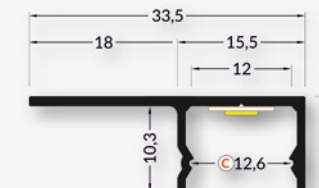

1 Profielen 2 Afdekking

TEGEL 180