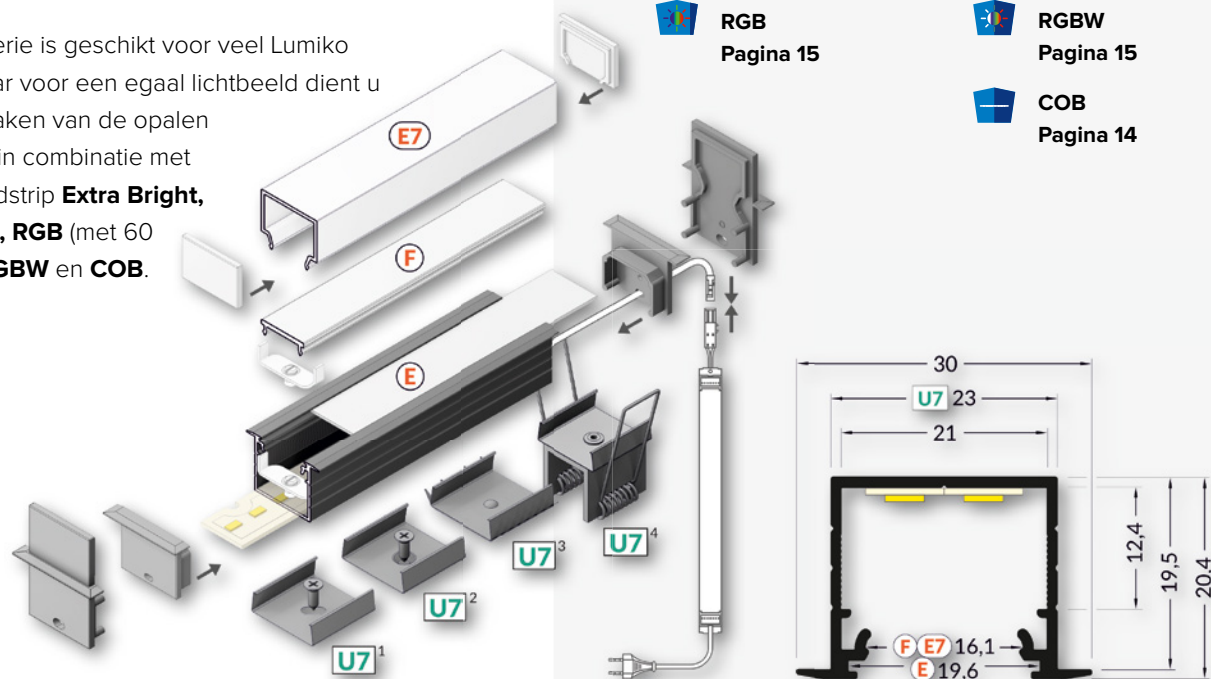

GESCHIKT VOOR ALLE LEDSTRIPS:

Voor een egaal lichtbeeld dient u gebruik te maken van de opalen afdekkingen in combinatie met:

- **EXTRA BRIGHT**
  Pagina 14
- **SUPER BRIGHT**
  Pagina 14
- **RGB**
  Pagina 15
- **RGBW**
  Pagina 15
- **COB**
  Pagina 14