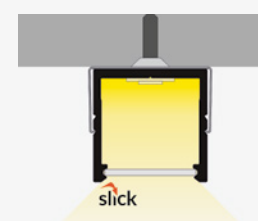

Het maken van een keuze is eenvoudig, u volgt simpelweg de nummers 1 tot en met 4, waarmee u het profiel compleet maakt.

1. 1 Profielen 2 Afdekking 3 Eindkappen 4 Montage

1

Omschrijving

	Grijs	Wit	Zwart
1 meter	865000	865006	865012
2 meter	865003	865009	865015

2