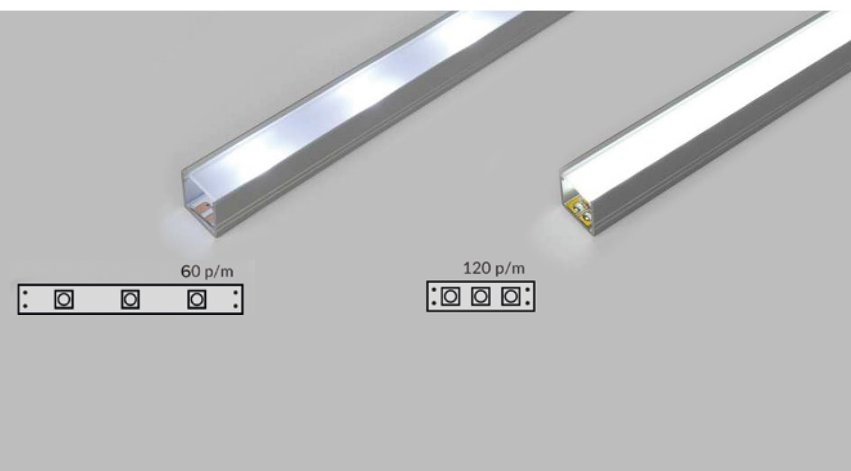

IP67 - BUITENVERLICHTING

De IP67 ledstrip is een stof- en vochtbestendige variant en voor buiten gebruik geschikt. Deze ledstrips zijn uitgevoerd met een holle kamer en een co-extrusie, waardoor de connectoren eenvoudig te monteren zijn. Deze schuif-connectoren zijn transparant, waardoor er bij het verlengen of opnieuw aansluiten geen lichtonderbreking ontstaat.

LICHTVERSPREIDING

Standaard heeft de ledstrip een hoek van 120 graden en door gebruik te maken van profielen met afdekkappen is deze hoek te beïnvloeden. Als het profiel in het zicht gemonteerd wordt, is het van belang om te bepalen of de puntjes van de leds zichtbaar mogen zijn of niet. Afhankelijk van de hoogte van het profiel zijn deze puntjes niet meer zichtbaar met de diffuse afdekkap. Bij minder hoge uitvoeringen wordt aangeraden om een opale afdekkap in te zetten, u dient wel rekening te houden met minder lichtopbrengst bij diffuse en opale afdekkingen.

Hoeveel leds p/m vs diffuse of opale afdekking

LED'S VS AFDEKKING

60, 100, 120 LED'S? TRANSPARENT, DIFFUUS OF OPAAL?

Niet alleen de hoogte van het profiel, maar ook het aantal leds per meter van de strip bepaalt de gelijkmatigheid van het lichtbeeld. Hoe meer leds per meter, hoe groter de gelijkmatigheid.

Het aantal leds per meter en de grootte van de ledchip, bepaalt de hoeveelheid lichtopbrengst (Lumen).

Zie ook pagina 40 voor de lichtverspreiding van de verschillende afdekprofielen.

LICHTOPBRENGST (LUMEN)

Lumen is de eenheid voor lichtstroom en is de maat van het totale hoeveelheid zichtbare licht. De hoeveelheid lumen die u nodig heeft is afhankelijk van de toepassing, de vorm en de grootte van de ruimte. Door gebruik te maken van een dimmer is het aantal lumen volledig naar eigen behoefte te regelen.