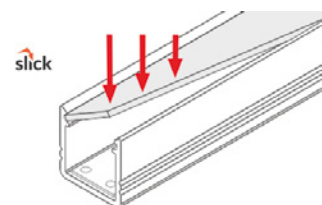

SLICK MONTAGE VOOR AFDEKKINGEN: A9 B E

Voor een eenvoudige montage is het assortiment voorzien van Slick afdekkingen. Hierdoor kunt u eenvoudig de afdekkingen in het profiel klikken en uit het profiel schuiven.

AANBRENGEN