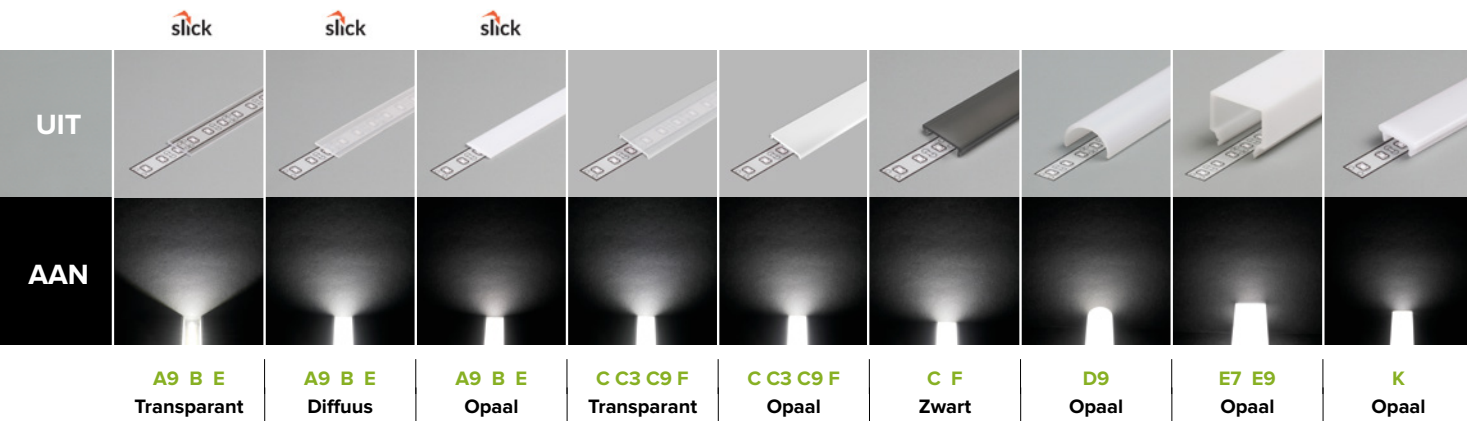

#### FIX 16 MONTAGE PROFIEL

Voor toepassing waarbij het montage oppervlak niet egaal is afgewerkt, of een slechte hechting heeft, kan gebruik gemaakt worden van het Fix 16 profiel.

#### PROF SIDE

Het Prof Side profiel is geschikt voor de Lumiko diffuse side-emitter ledstrip.

| Omschrijving | Aluminium profiel voor diffuse ledstrip |
|--------------|---|
| 1 meter      | 860980                                  |
| 2 meter      | 860982                                  |

# LEDSTRIP AFDEKPROFIELEN

## ZICHTBAARHEID LEDPUNTEN

Afhankelijk van de hoogte van het profiel en de aantal LED's per meter op de strip is het in combinatie met de opale afdekking mogelijk om een egaal lichtbeeld te krijgen. De afdekking bepaalt de zichtbaarheid van de ledpunten en bij de profielen staat vermeld welke combinaties hiervoor geschikt zijn.