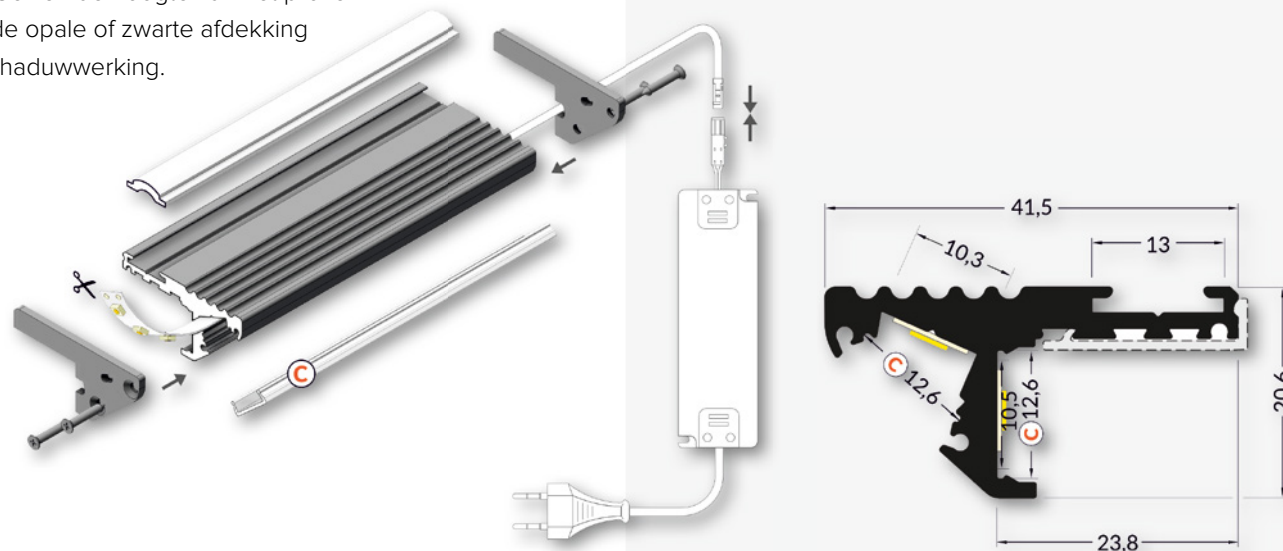

Het maken van een keuze is eenvoudig, u volgt simpelweg de nummers 1 tot en met 3, waarmee u het profiel compleet maakt.

1 Profielen 2 Afdekking 3 Eindkappen

1 TREDE 10

Omschrijving	Profiel traptrede - inclusief antisliprand	
	Grijs	Zwart
1 meter	865752	865759
2 meter	865756	865762

HORIZONTALAAL

VERTICAAL

2

Omschrijving	Afdekking C KLIK		
	Transparant	Opaal	Zwart
1 meter	865726	865716	865078
2 meter	865729	865722	

Omschrijving	Afdekking C
Rol 20 meter	865719

Omschrijving	Dekplaat voor verticale montage	
	Zilver	Zwart
1 meter	865784	865787
2 meter	865790	865793

3

Omschrijving	Eindkap	
	Zilver	Zwart
Voor 1 en 2 meter	865765	865768

Omschrijving	Fix 16		
	Grijs	Wit	Zwart
1 meter	865573	865577	865581
2 meter	865575	865579	865583

FIX 16 MONTAGE PROFIEL

Voor toepassing waarbij het montage oppervlak niet egaal is afgewerkt, of een slechte hechting heeft, kan gebruik gemaakt worden van het Fix 16 profiel.

PROF SIDE

Het Prof Side profiel is geschikt voor de Lumiko diffuse side-emitter ledstrip.

Omschrijving	Aluminium profiel voor diffuse ledstrip
1 meter	860980
2 meter	860982