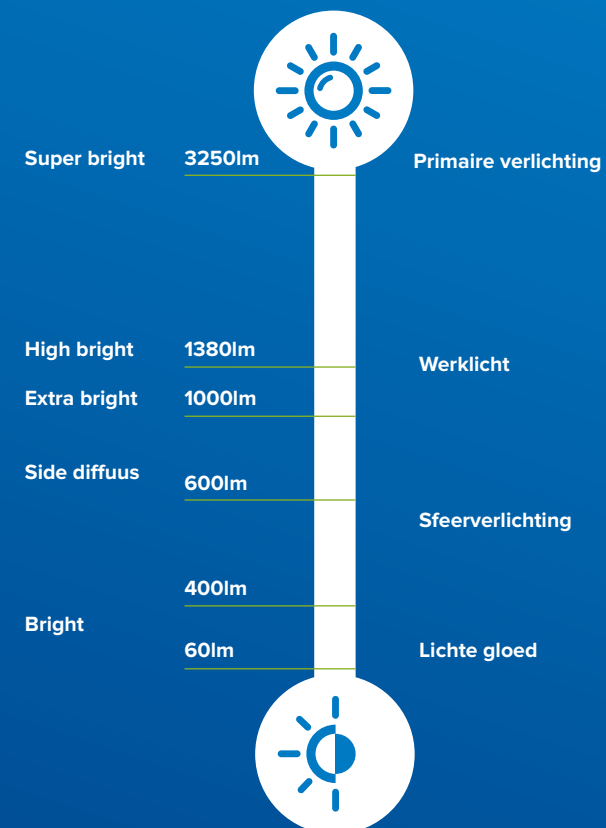

HELDERHEID - LUMEN

KLEURTEMPERATUUR (KELVIN)

Kleurtemperatuur wordt uitgedrukt in de eenheid Kelvin (K) en is sfeerbepalend. Hoe hoger het aantal Kelvin hoe kouder en witter het licht is. Hoe lager het aantal Kelvin hoe warmer het licht is.

Kleur veranderende ledstrips

Met RGB-ledstrips, RGBW-ledstrips en Tunable White is het mogelijk om de kleuren aan te passen naar uw wensen.