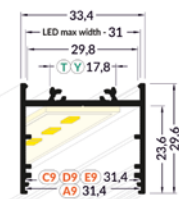

PROF 30 OPBOUW

De stijlvolle en strak vormgegeven Prof 30 serie kenmerkt zich door een uitgebreide keuze aan profielen, waardoor de mogelijkheden onbegrensd zijn. De functionele profielen zijn leverbaar in de kleuren grijs (geanodiseerd aluminium), wit en zwart en de afdekkingen zijn transparant, diffuus en opaal. De keuze hiervan is afhankelijk van het gewenste lichteffect en lichtopbrengst.

De profielen zijn op verschillende manieren te monteren, zoals plafond, wand, opbouw of inbouw. Speciale Trimless profielen zorgen ervoor dat de strips naadloos in het plafond te verwerken zijn. De Prof 30 serie is geschikt voor alle Lumiko ledstrips, maar voor een egaal lichtbeeld dient u gebruik te maken van de opalen afdekkingen.

Het maken van een keuze is eenvoudig, u volgt simpelweg de nummers 1 tot en met 4, waarmee u het profiel compleet maakt.

1. 1 Profielen 2 Afdekking 3 Eindkappen 4 Montage

1 PROF 30-02

Omschrijving	Grijs	Wit	Zwart
1 meter	865402	865409	865415
2 meter	865406	865412	865418