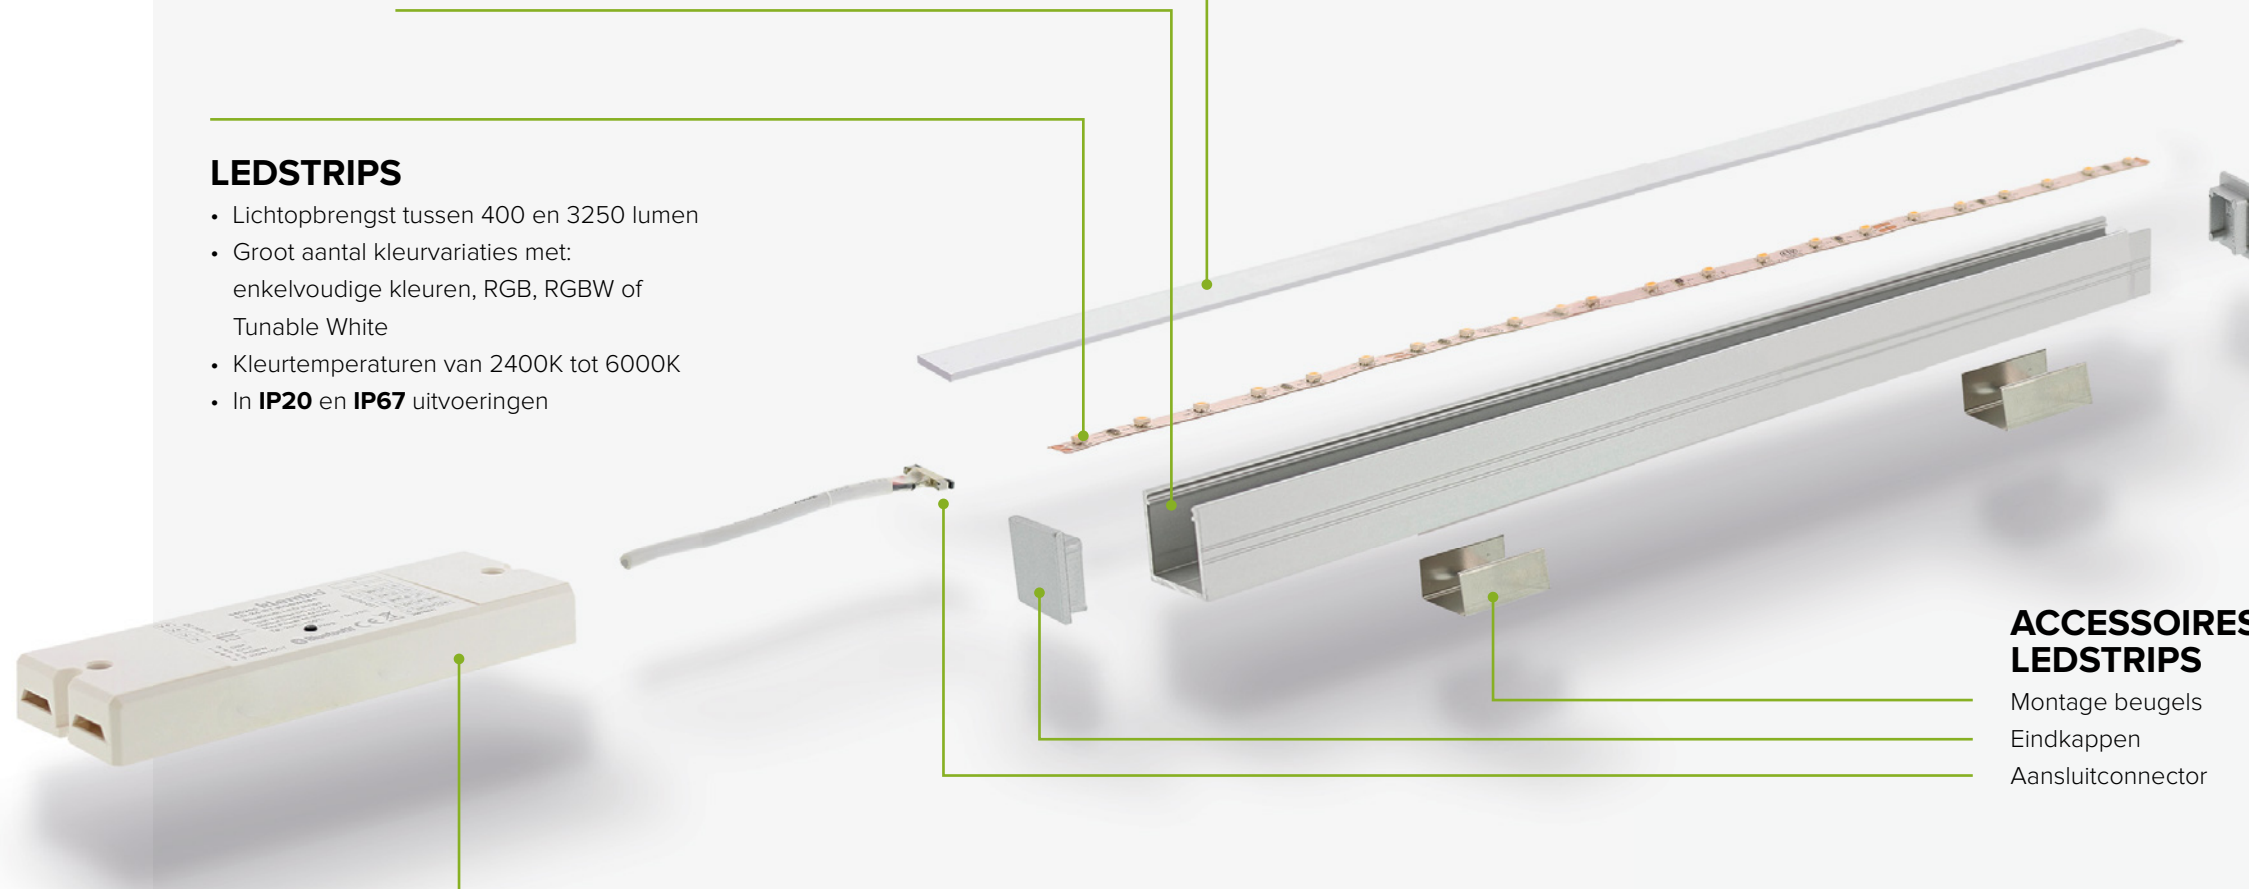

ACCESSOIRES LEDSTRIPS

- Montage beugels
- Eindkappen
- Aansluitconnector

LEDDRIVERS

- Vermogen van 12W tot 240W
- Dimbaar met fase afsnijding, 1-10V en Dali
- Dimbaar via App met draadloze protocollen: Zigbee, Z-wave, Casambi en Bluetooth