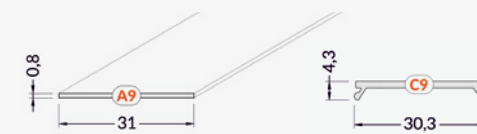

2

Omschrijving	Afdekking A9 schuif (vpe 10 st)		Afdekking C9		Afdekking E9	Afdekking D9
	Transparant	Diffuus	Opaal	Transparant	Opaal	Opaal
1 meter	865544	865532	865538	865603	865598	865615
2 meter	865547	865535	865541	865606	865600	865618