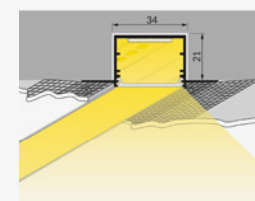

Het maken van een keuze is eenvoudig, u volgt simpelweg de nummers 1 tot en met 3, waarmee u het profiel compleet maakt.

- 1 Profielen 2 Afdekking 3 Eindkappen

**1 PROF 30-05**

| Omschrijving | Omschrijving |        |
|--------------|--------------|--------|
|              | Grijs        | Wit    |
| 1 meter      | 865445       | 865448 |
| 2 meter      | 865447       | 865451 |