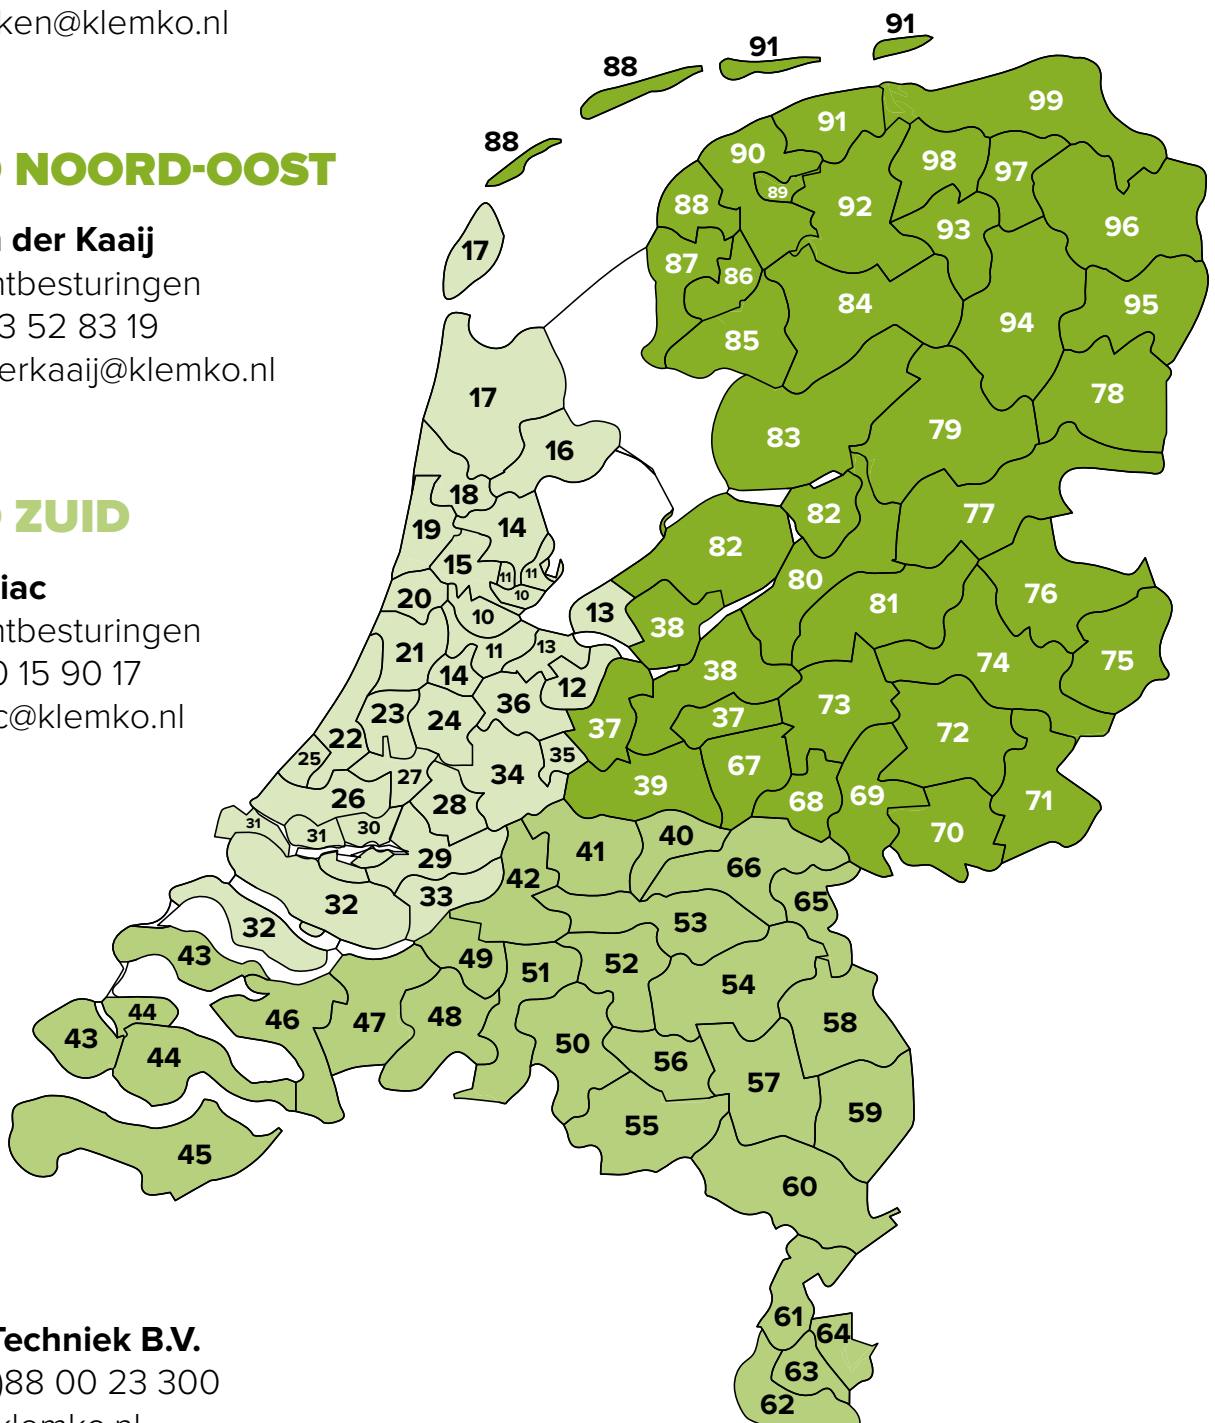

RAYON VERDELING LED EN LICHT- BESTURINGEN

REGIO WEST

Leo van Aken

Led & lichtbesturingen

☎ (06) 53 26 97 02

✉ l.vanaken@klemko.nl

REGIO NOORD-OOST

Joeri van der Kaaij

Led & lichtbesturingen

☎ (06) 23 52 83 19

✉ j.vanderkaaij@klemko.nl

REGIO ZUID

Danny Miac

Led & lichtbesturingen

☎ (06) 10 15 90 17

✉ d.miac@klemko.nl

Klemko Techniek B.V.

☎ +31 (0)88 00 23 300

✉ info@klemko.nl