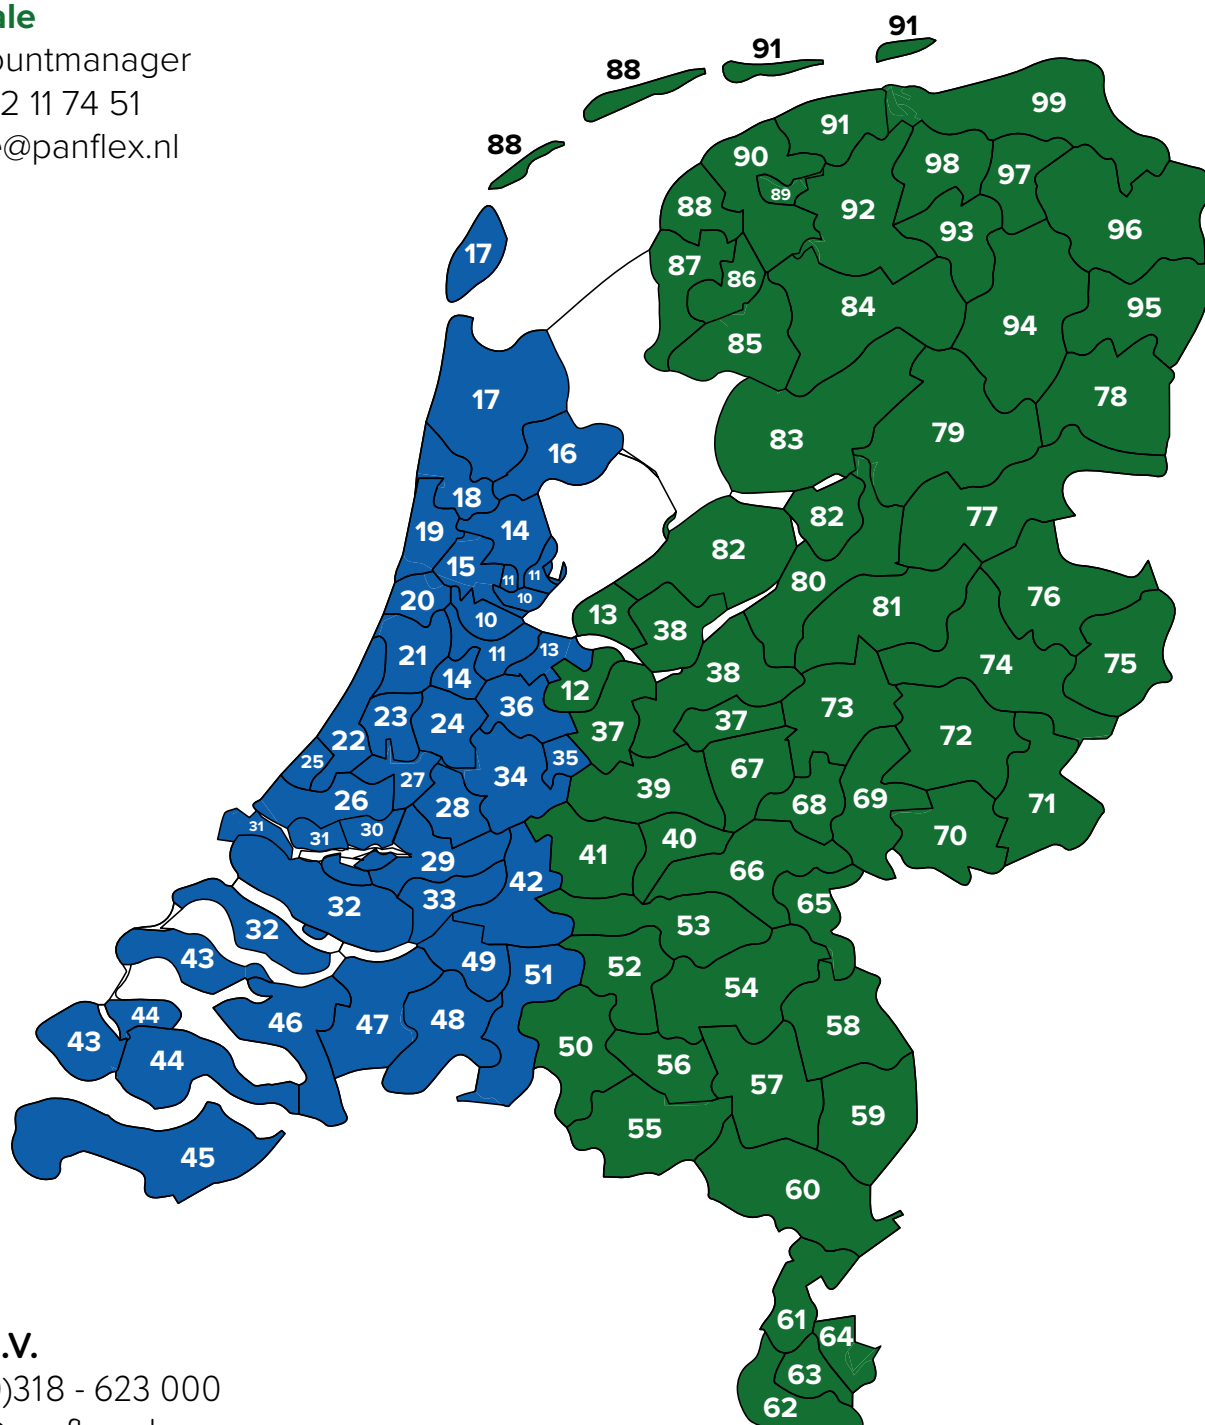

Henry Kale

Key-Accountmanager

☎ (06) 82 11 74 51

✉ h.kale@panflex.nl

Panflex B.V.

☎ +31 (0)318 - 623 000

✉ info@panflex.nl